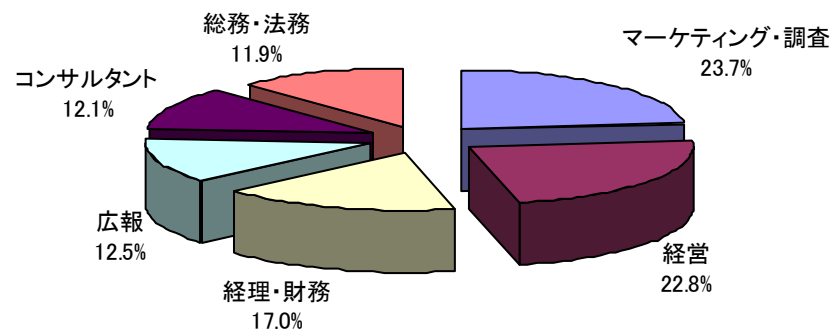

【管理・マーケティング】