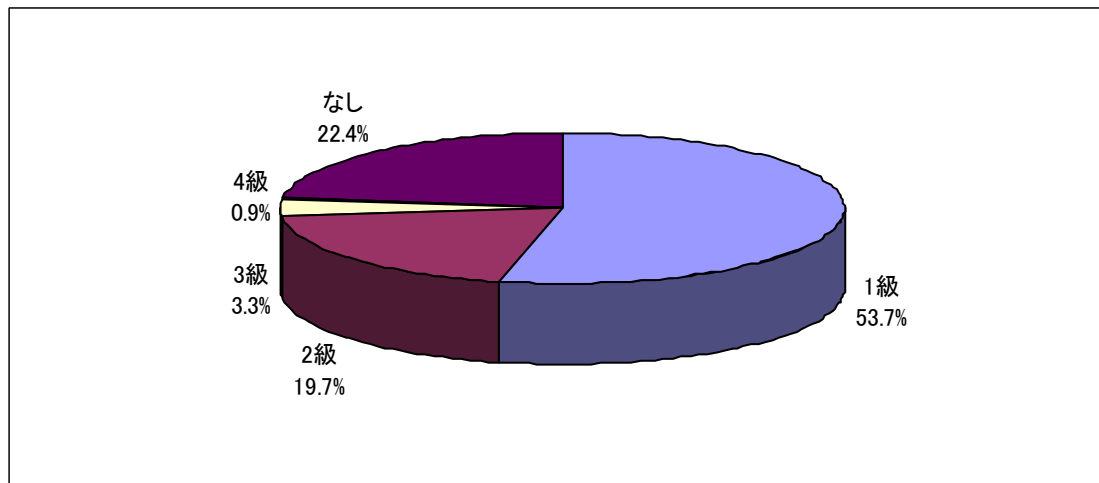

来場者情報

1. 国・地域

来場者情報

2. 母語及び日本語力

【母語】

【日本語能力試験】

来場者情報

3. 年齢層

4. 母国での最終学歴及び職歴

【母国での最終学歴】

【職歴の有無】

(日本国内での職歴も含む)

5. 現在の状況

6. 現在の状況(詳細－学生)

【学校種別】

【卒業年】