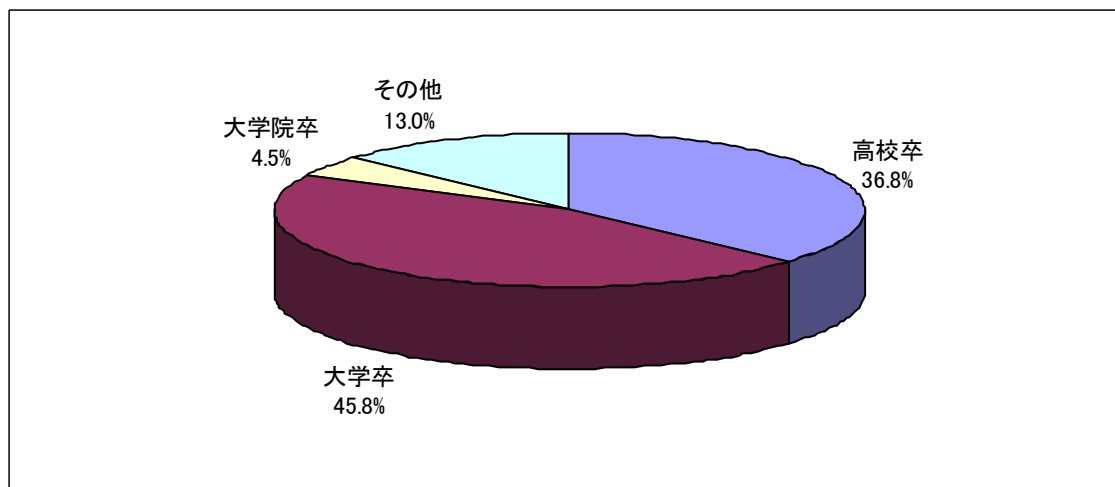

来場者情報

1. 国・地域

来場者情報

2. 母語及び日本語力

【母語】

【日本語能力試験】

来場者情報

3. 年齢層

4. 母国での最終学歴及び職歴

【母国での最終学歴】

【職歴の有無】

(日本国内での職歴も含む)

5. 現在の状況

6. 現在の状況(詳細－学生)

【学校種別】

【卒業年】