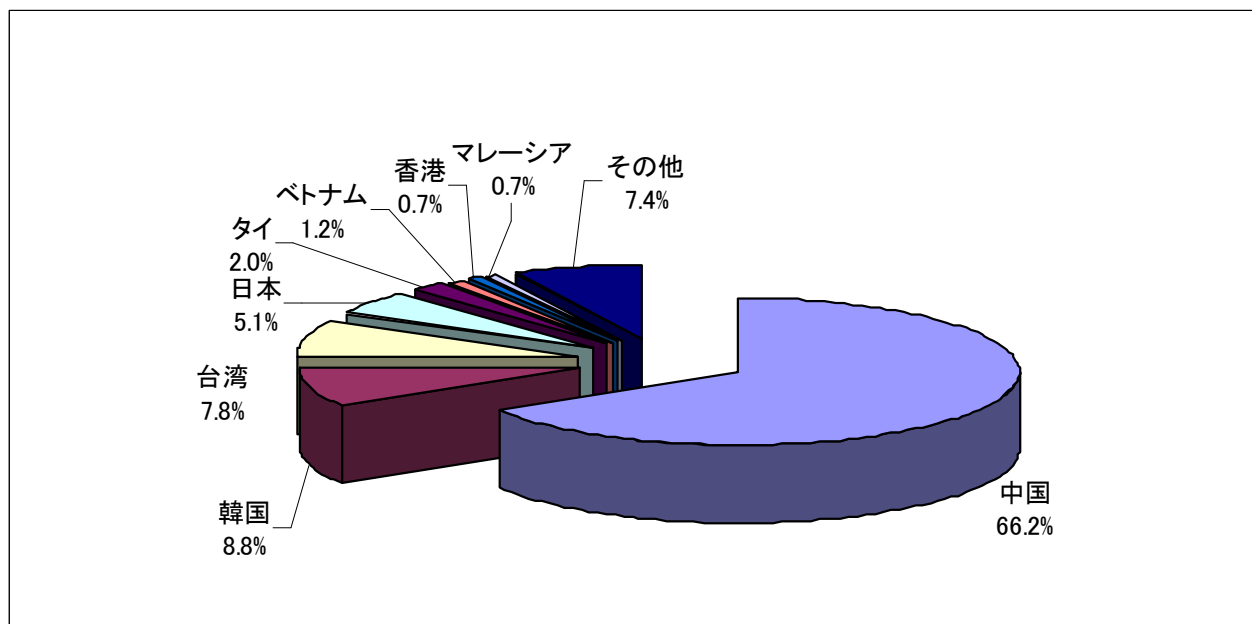

2）日本及びアジア地域での転職を希望する外国人及び日本人

内 容：各企業ブースでの面談会

専門キャリアカウンセラーによる就職・転職相談

行政書士によるビザ取得に関する個別相談

住宅に関する相談

資料コーナー

出展企業数：35社

来場者数：1530名

来場者情報

1. 国・地域

来場者情報

2. 母語及び日本語力

【母語】

【日本語能力試験】

来場者情報

3. 年齢層