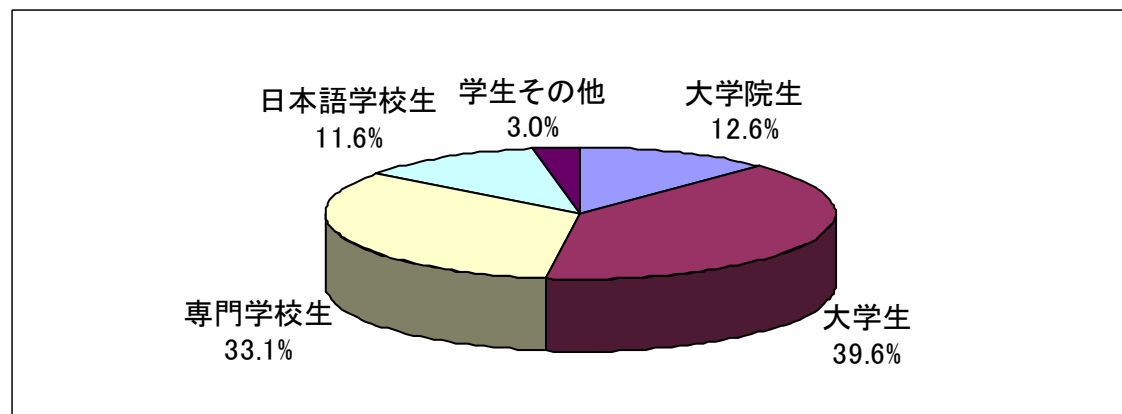

来場者情報

1. 国・地域

来場者情報

2. 母語及び日本語力

【母語】

【日本語能力試験】

来場者情報

3. 年齢層

4. 母国での最終学歴及び職歴

【母国での最終学歴】

【職歴の有無】

(日本国内での職歴も含む)

5. 現在の状況

6. 現在の状況(詳細－学生)

【学校種別】

【卒業年】