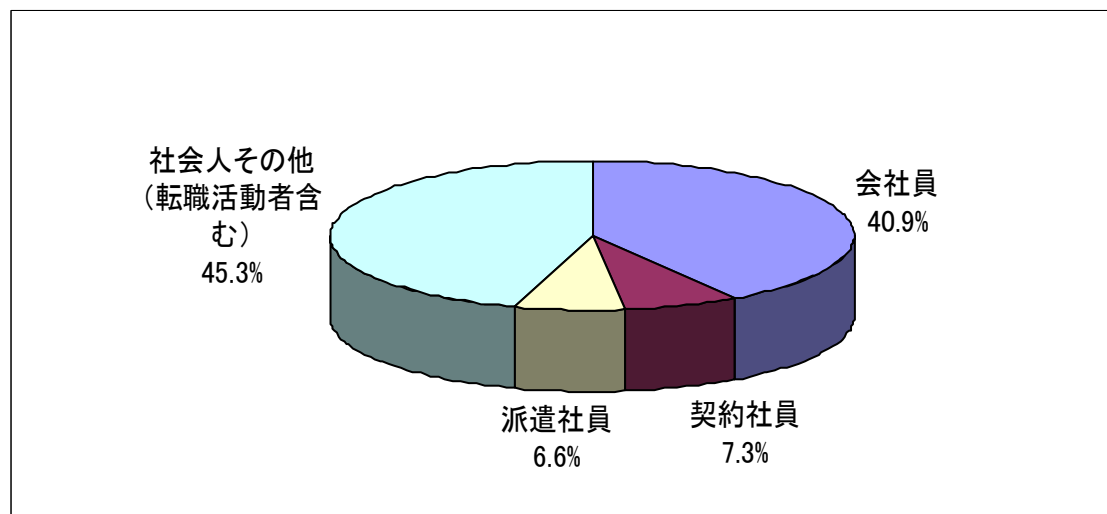

7. 現在の状況(詳細—社会人)

【社会人雇用形態別】