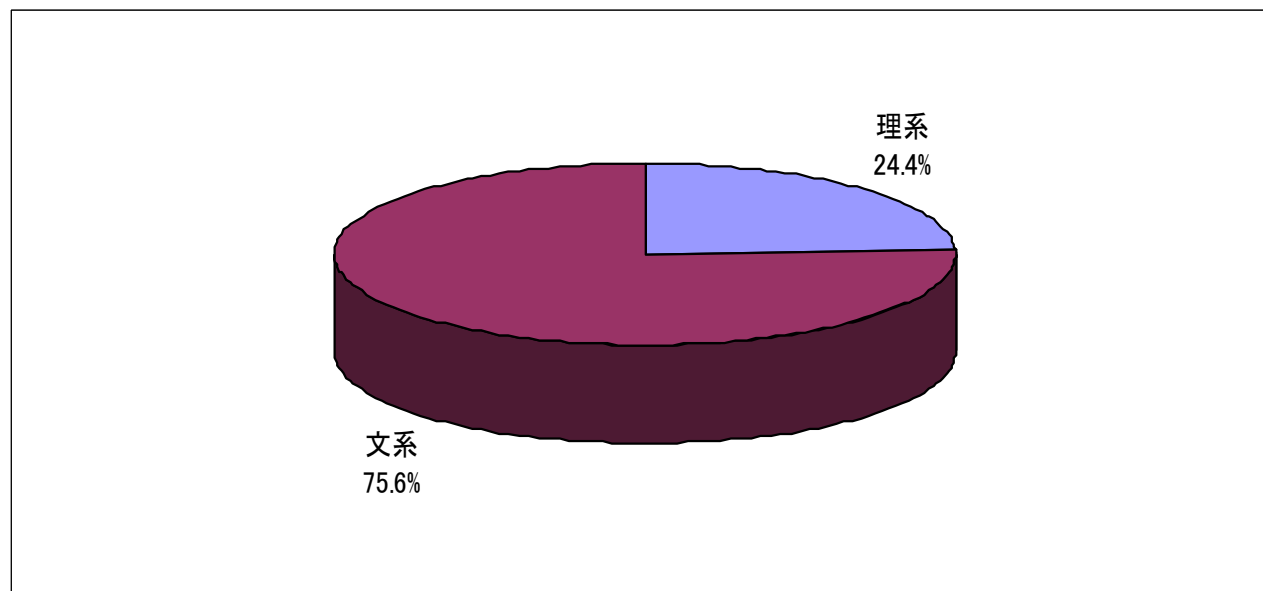

4. 母国での最終学歴及び職歴

【母国での最終学歴】

【職歴の有無】

(日本国内での職歴も含む)

5. 現在の状況

6. 現在の状況(詳細－学生)

【学校種別】

【卒業年】

7. 現在の状況(詳細—社会人)

【社会人雇用形態別】

8. 専攻別 (社会人含む)

来場者情報

9. 専攻別一詳細

【理系】

【文系】

10. 希望職種 (複数回答可)