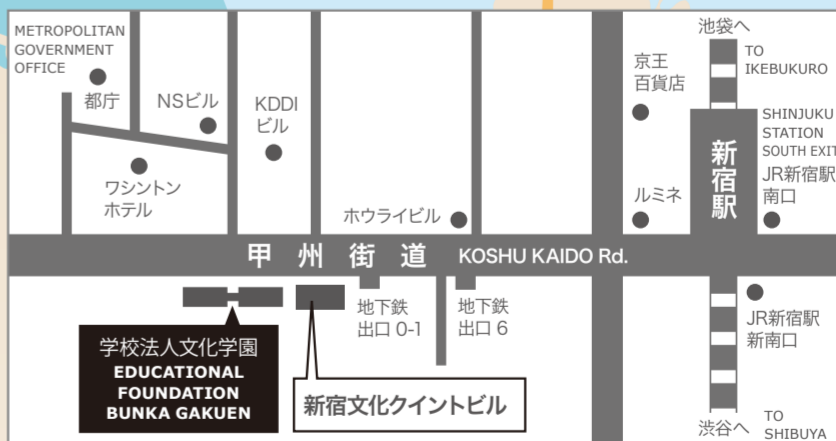

外国人留学生の
ための

せん もん がっ こう
専門学校

しん がく そう だん かい
進学相談会

昨年参加
92校
入場無料

2018年7月18日(水)
10:30-16:00

遠藤記念館 (学校法人文化学園内)

〒151-8521 東京都渋谷区代々木3-22-1
■ 新宿駅南口より甲州街道に沿って初台方面へ徒歩8分

相談会
ホームページ
持ち物