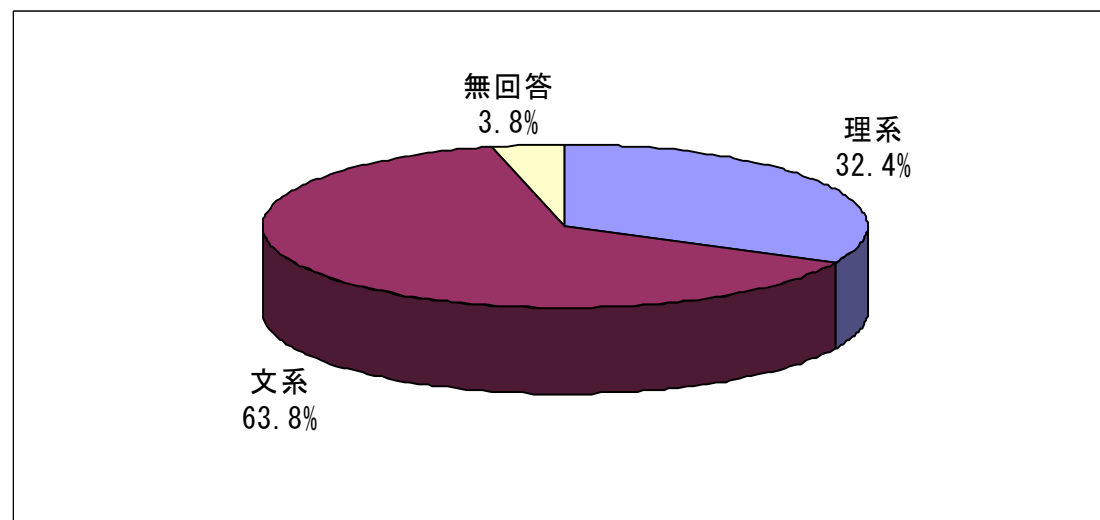

来場者情報

3. 年齢層

4. 母国での最終学歴及び職歴

【母国での最終学歴】

【職歴の有無】

(日本国内での職歴も含む)

来場者情報

5. 現在の状況

7. 現在の状況(詳細—社会人)

【社会人雇用形態別】

8. 専攻別 (社会人含む)

来場者情報

9. 専攻別一詳細

【理系】

【文系】

来場者情報