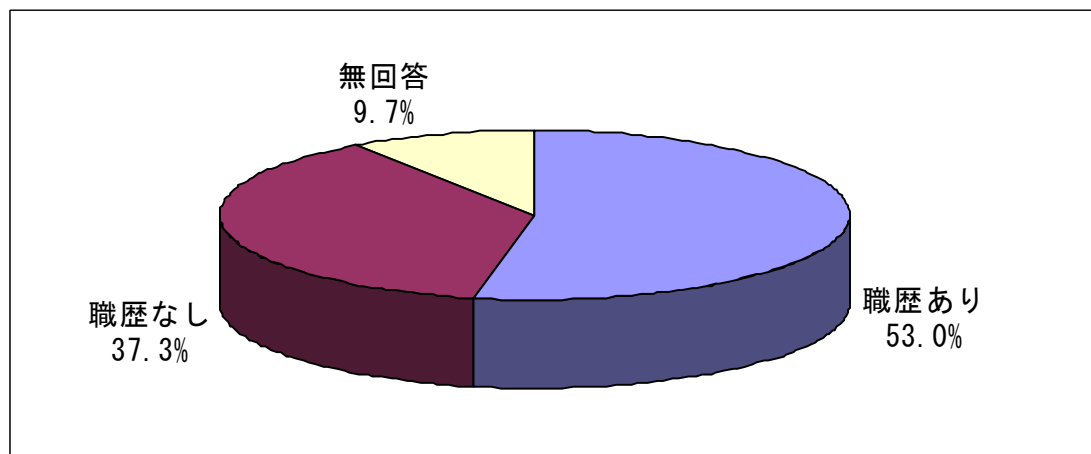

出展企業数：39社

来場者数：1,432名

来場者情報

1. 国・地域

来場者情報

2. 母語及び日本語力

【母語】

【日本語能力試験】

来場者情報

3. 年齢層

4. 母国での最終学歴及び職歴

【母国での最終学歴】

【職歴の有無】

(日本国内での職歴も含む)

来場者情報

5. 現在の状況