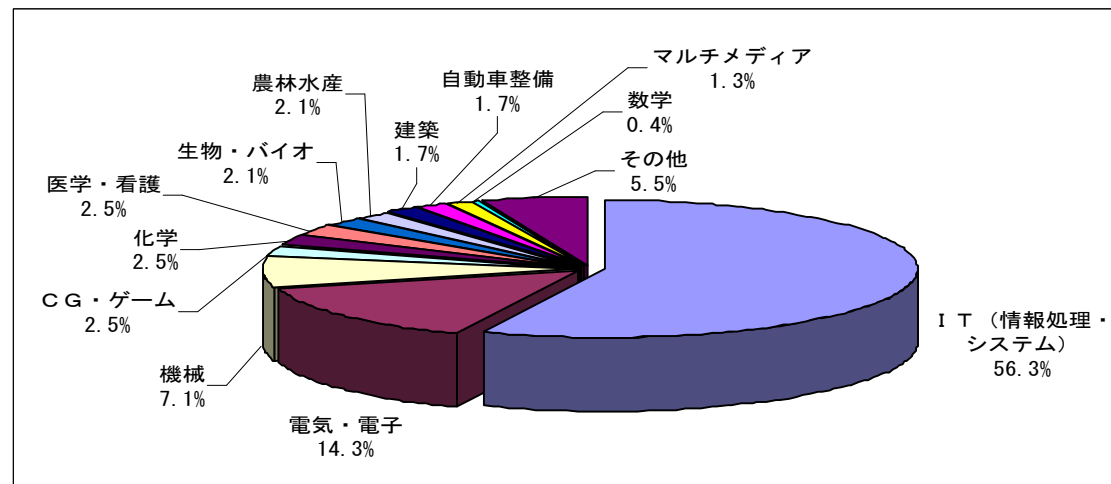

来場者情報

3. 年齢層

4. 母国での最終学歴及び職歴

【母国での最終学歴】

【職歴の有無】

(日本国内での職歴も含む)

来場者情報

5. 現在の状況

7. 現在の状況(詳細—社会人)

【社会人雇用形態別】

8. 専攻別 (社会人含む)

来場者情報

9. 専攻別一詳細

【理系】

【文系】

来場者情報