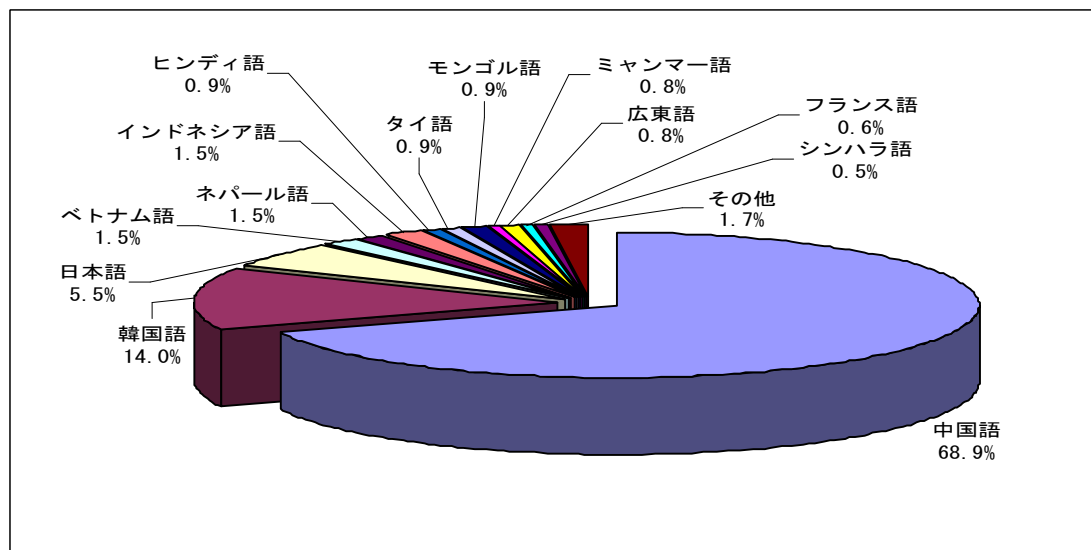

出展企業数：39社

来場者数：1,432名

来場者情報

1. 国・地域

来場者情報

2. 母語及び日本語力

【母語】

【日本語能力試験】

来場者情報

3. 年齢層

4. 母国での最終学歴及び職歴

【母国での最終学歴】

【職歴の有無】

(日本国内での職歴も含む)

来場者情報

5. 現在の状況