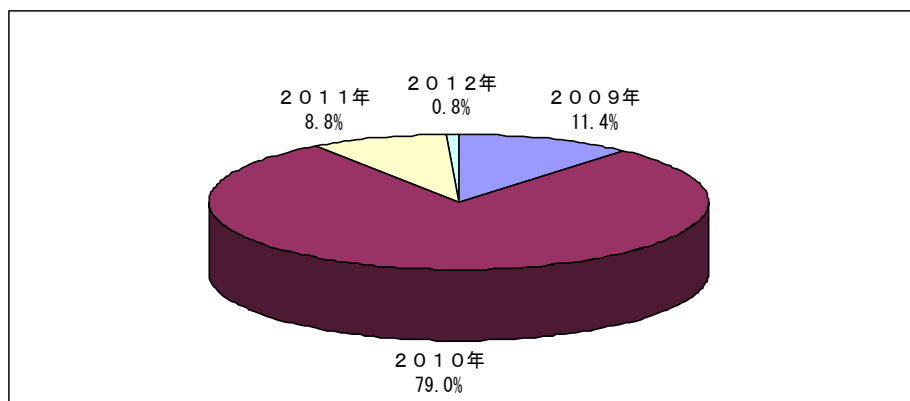

6. 現在の状況(詳細－学生)

【学校種別】

【卒業年】