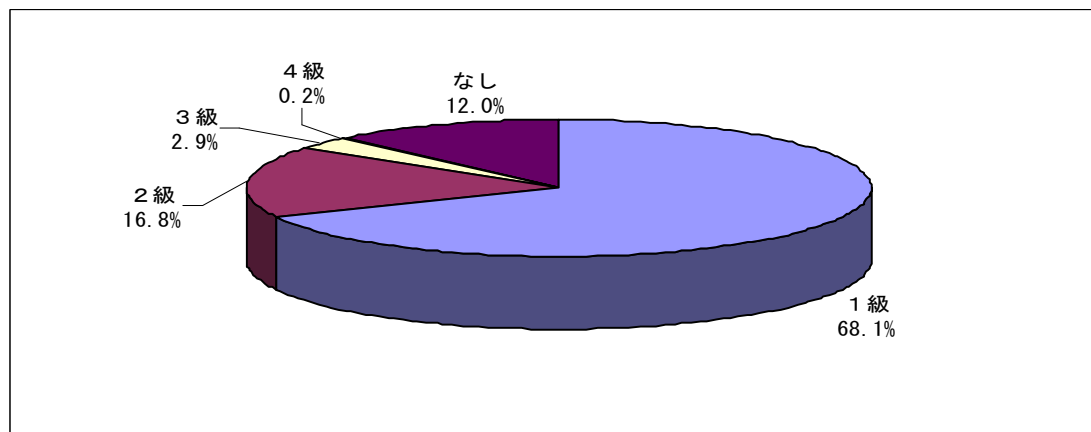

出展企業数：39社

来場者数：1,432名

来場者情報

1. 国・地域

来場者情報

2. 母語及び日本語力

【母語】

【日本語能力試験】

来場者情報

3. 年齢層

4. 母国での最終学歴及び職歴

【母国での最終学歴】

【職歴の有無】

(日本国内での職歴も含む)

来場者情報

5. 現在の状況