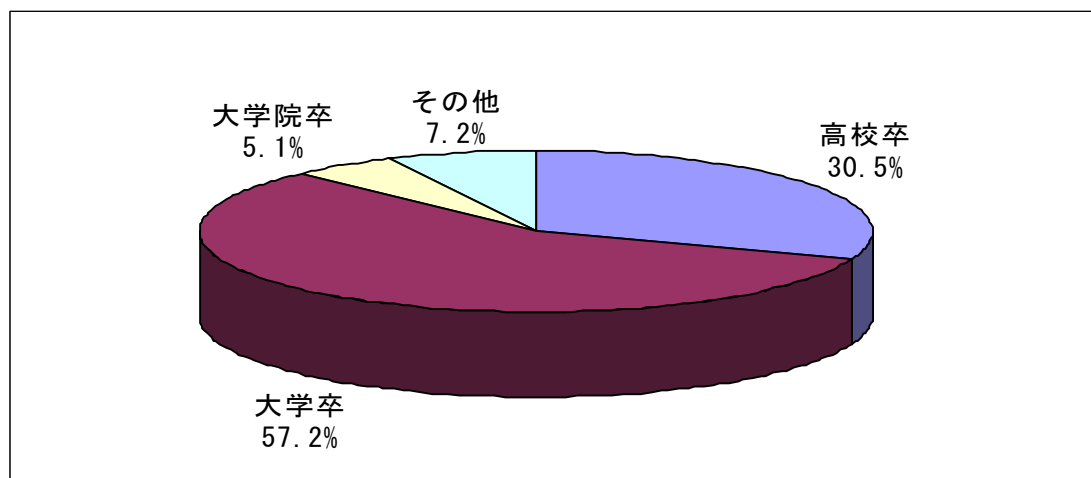

出展企業数：39社

来場者数：1,432名

来場者情報

1. 国・地域

来場者情報

2. 母語及び日本語力

【母語】

【日本語能力試験】

来場者情報

3. 年齢層

4. 母国での最終学歴及び職歴

【母国での最終学歴】

【職歴の有無】

(日本国内での職歴も含む)

来場者情報

5. 現在の状況