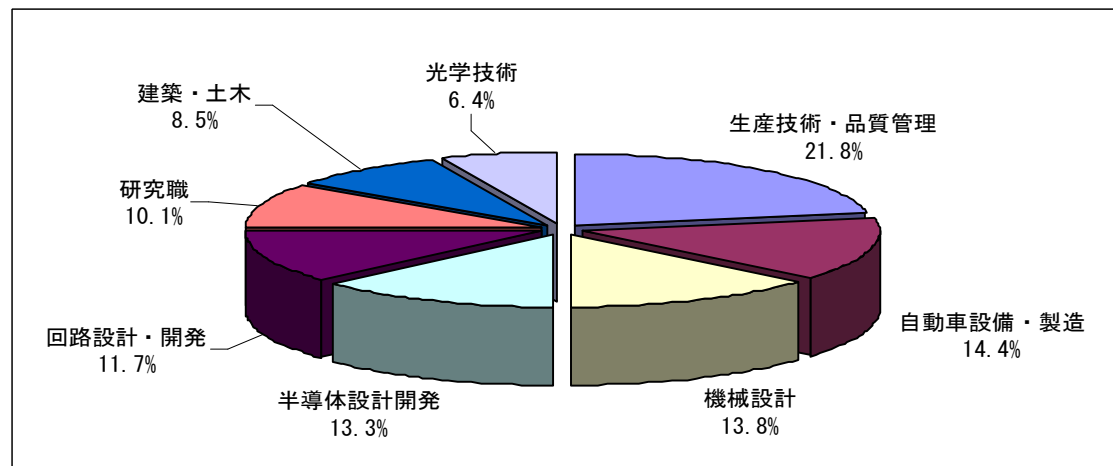

7. 現在の状況(詳細—社会人)

【社会人雇用形態別】

8. 専攻別 (社会人含む)

来場者情報

9. 専攻別一詳細

【理系】

【文系】

来場者情報

10. 希望職種（複数回答可）

来場者情報

11. 希望職種一詳細(複数回答可)

【IT】

【機械・建築】

来場者情報

【化学・医療】

来場者情報

【サービス・流通・販売】

【管理・マーケティング】

来場者情報

【営業・事務】

【その他】

12. 希望勤務地

来場者情報

【認知媒体】