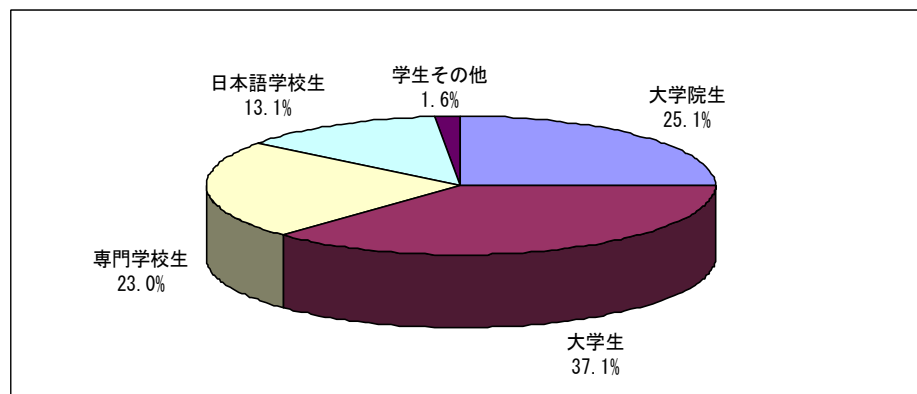

6. 現在の状況(詳細－学生)

【学校種別】