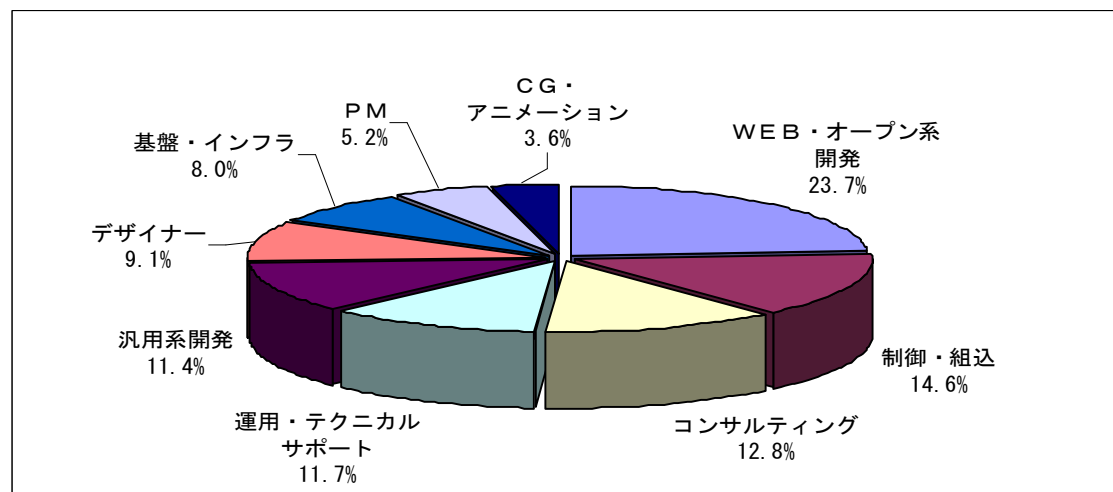

来場者情報

11. 希望職種一詳細(複数回答可)

【IT】