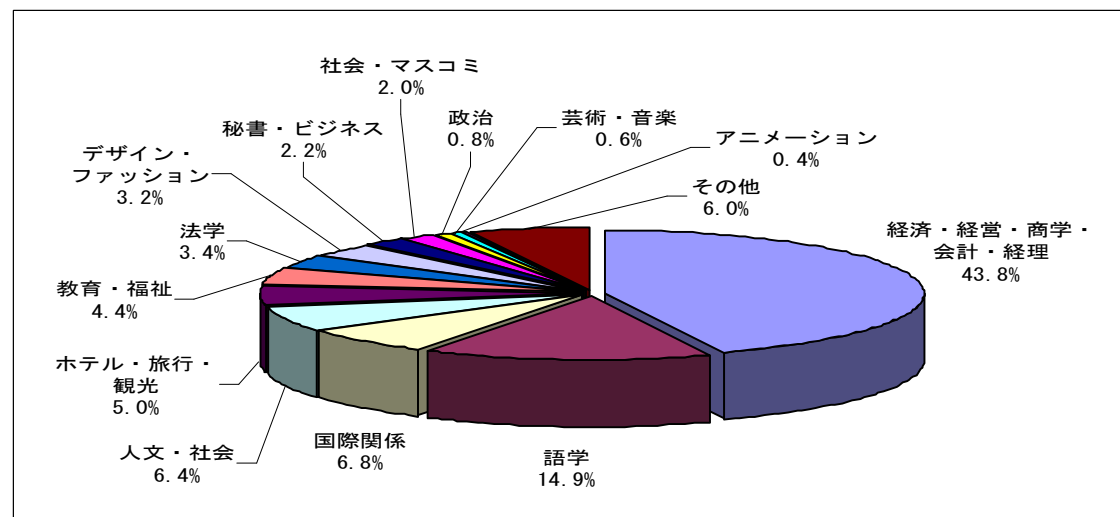

来場者情報

3. 年齢層

4. 母国での最終学歴及び職歴

【母国での最終学歴】

【職歴の有無】

(日本国内での職歴も含む)

来場者情報

5. 現在の状況

7. 現在の状況(詳細—社会人)

【社会人雇用形態別】

8. 専攻別 (社会人含む)

来場者情報

9. 専攻別一詳細

【理系】

【文系】

来場者情報