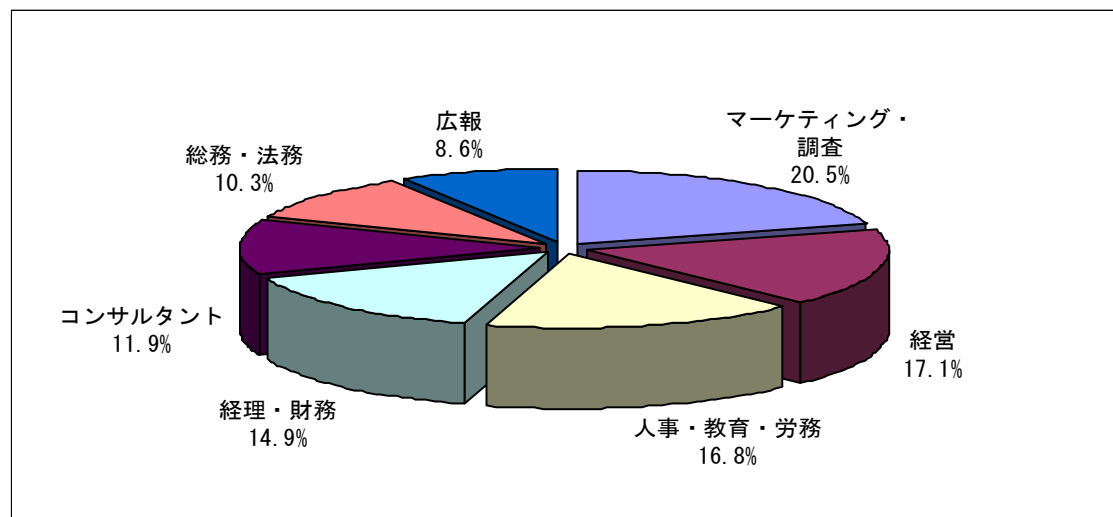

7. 現在の状況(詳細—社会人)

【社会人雇用形態別】

8. 専攻別 (社会人含む)

来場者情報

9. 専攻別一詳細

【理系】

【文系】

来場者情報

10. 希望職種（複数回答可）

来場者情報

11. 希望職種一詳細(複数回答可)

【IT】

【機械・建築】

来場者情報

【化学・医療】

来場者情報

【サービス・流通・販売】

【管理・マーケティング】

来場者情報

【営業・事務】

【その他】

12. 希望勤務地

来場者情報

【認知媒体】