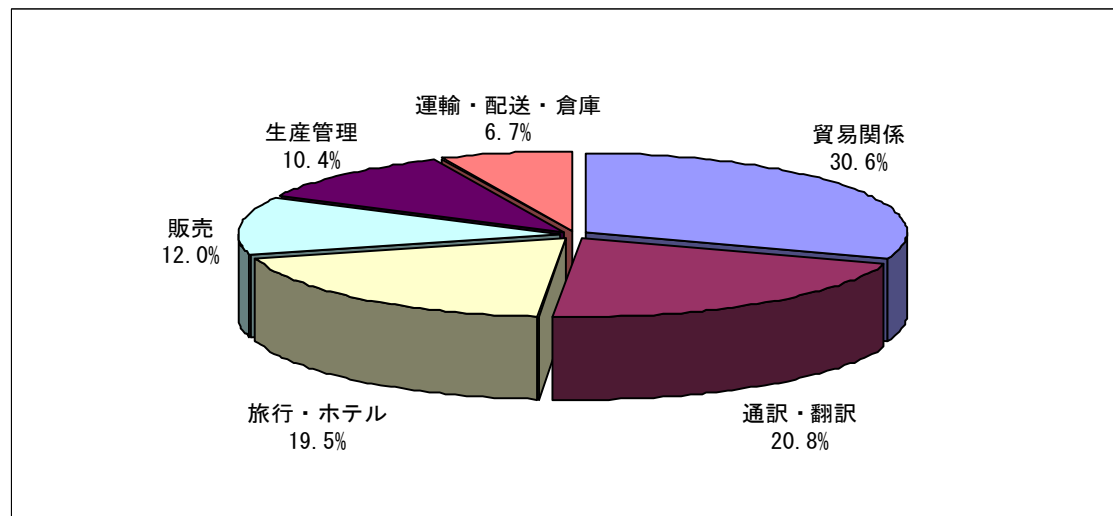

来場者情報

【サービス・流通・販売】