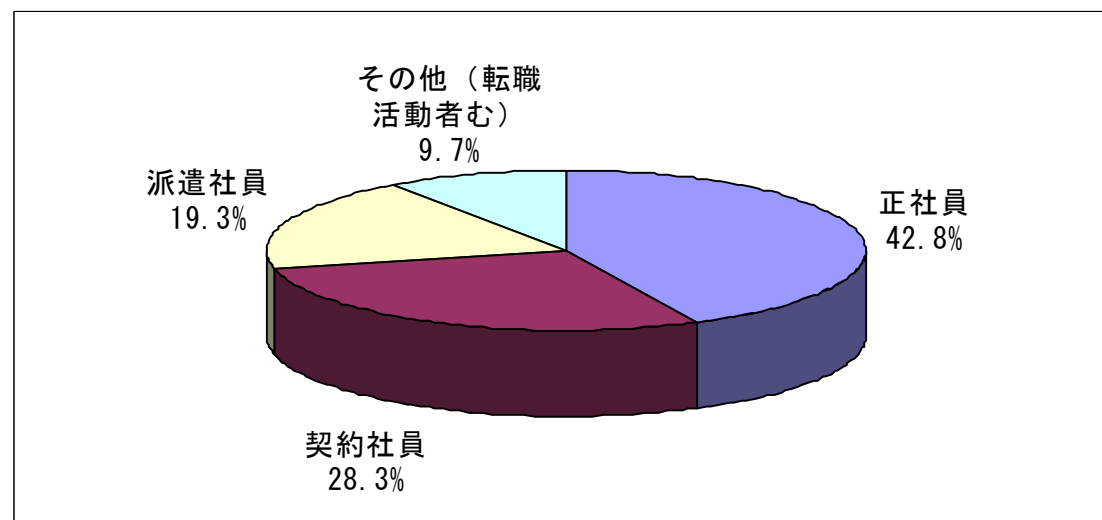

来場者情報

3. 年齢層

4. 母国での最終学歴及び職歴

【母国での最終学歴】

【職歴の有無】

(日本国内での職歴も含む)

来場者情報

5. 現在の状況

7. 現在の状況(詳細—社会人)

【社会人雇用形態別】

8. 専攻別 (社会人含む)

来場者情報

9. 専攻別一詳細

【理系】

【文系】

来場者情報