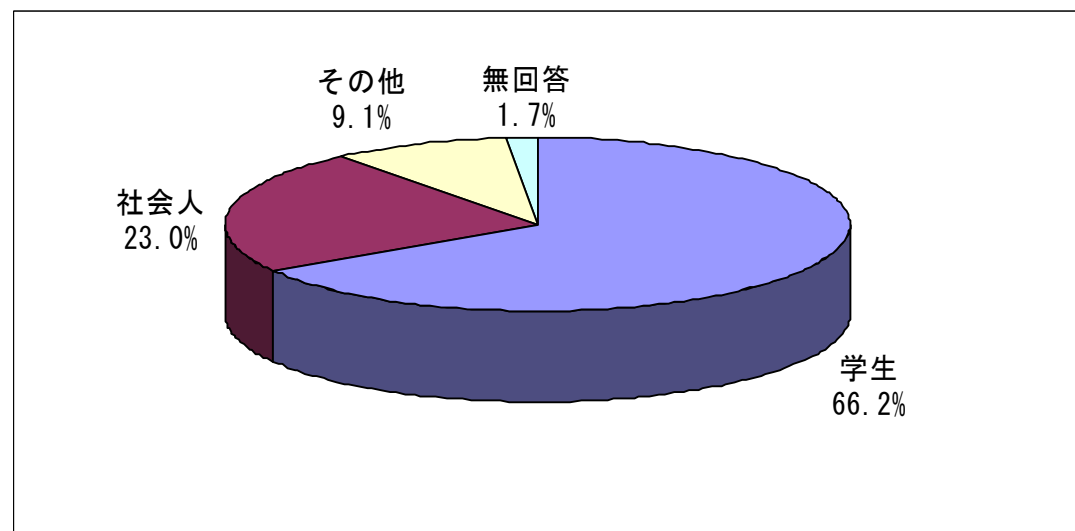

出展企業数：39社

来場者数：1,432名

来場者情報

1. 国・地域

来場者情報

2. 母語及び日本語力

【母語】

【日本語能力試験】

来場者情報

3. 年齢層

4. 母国での最終学歴及び職歴

【母国での最終学歴】

【職歴の有無】

(日本国内での職歴も含む)

来場者情報

5. 現在の状況