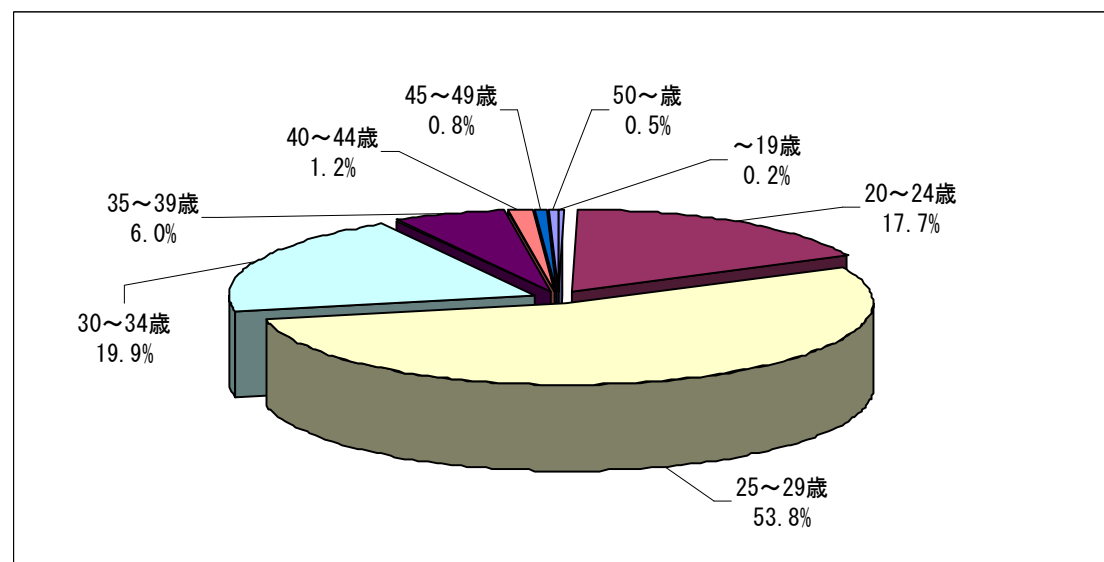

出展企業数：39社

来場者数：1,432名

来場者情報

1. 国・地域

来場者情報

2. 母語及び日本語力

【母語】

【日本語能力試験】

来場者情報

3. 年齢層

4. 母国での最終学歴及び職歴

【母国での最終学歴】

【職歴の有無】

(日本国内での職歴も含む)

来場者情報

5. 現在の状況