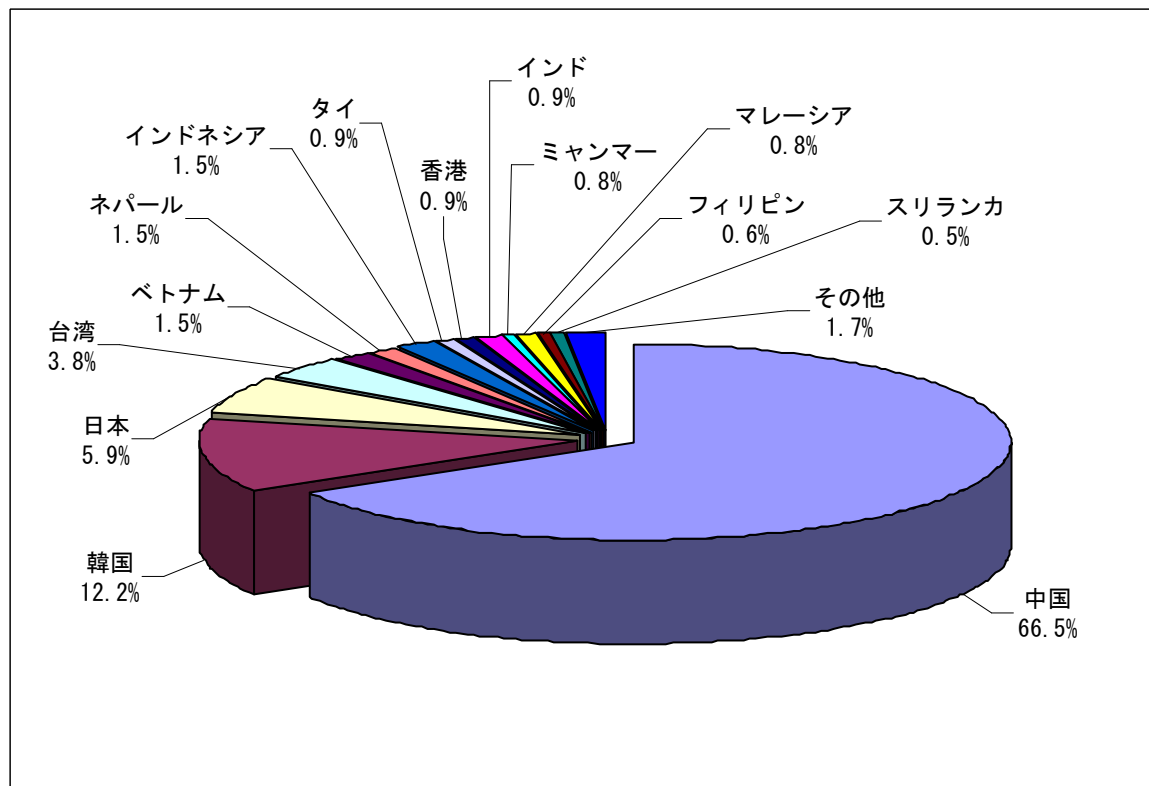

出展企業数：39社

来場者数：1,432名

来場者情報

1. 国・地域

来場者情報

2. 母語及び日本語力

【母語】

【日本語能力試験】

来場者情報

3. 年齢層

4. 母国での最終学歴及び職歴

【母国での最終学歴】

【職歴の有無】

(日本国内での職歴も含む)

来場者情報

5. 現在の状況