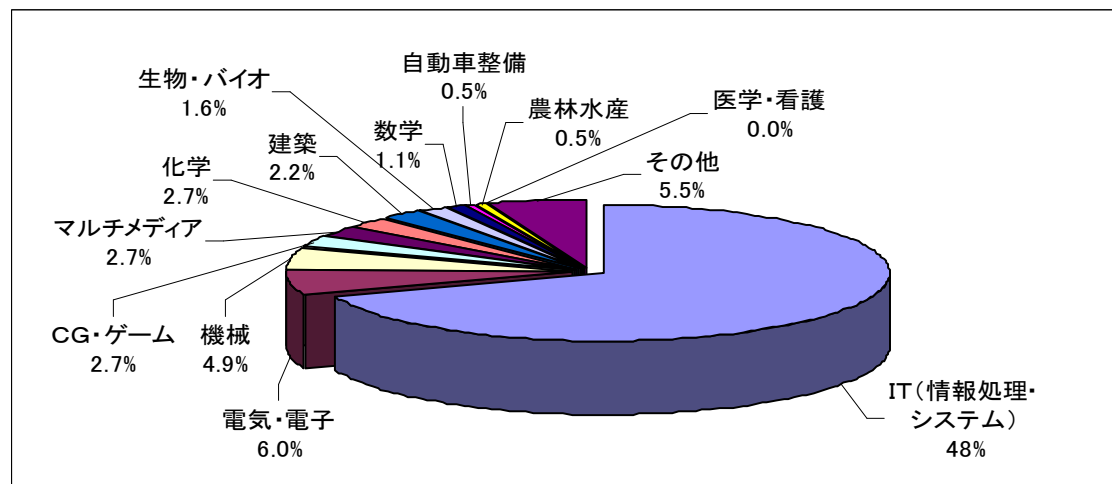

(日本国内での職歴も含む)

来場者情報

5. 現在の状況

6. 現在の状況(詳細－学生)

【学校種別】

【卒業年】

来場者情報

【来場者の主な在籍校】

7. 現在の状況(詳細—社会人)

【社会人雇用形態別】

8. 専攻別 (社会人含む)

来場者情報

9. 専攻別一詳細

【理系】

【文系】

10. 希望職種（複数回答可）