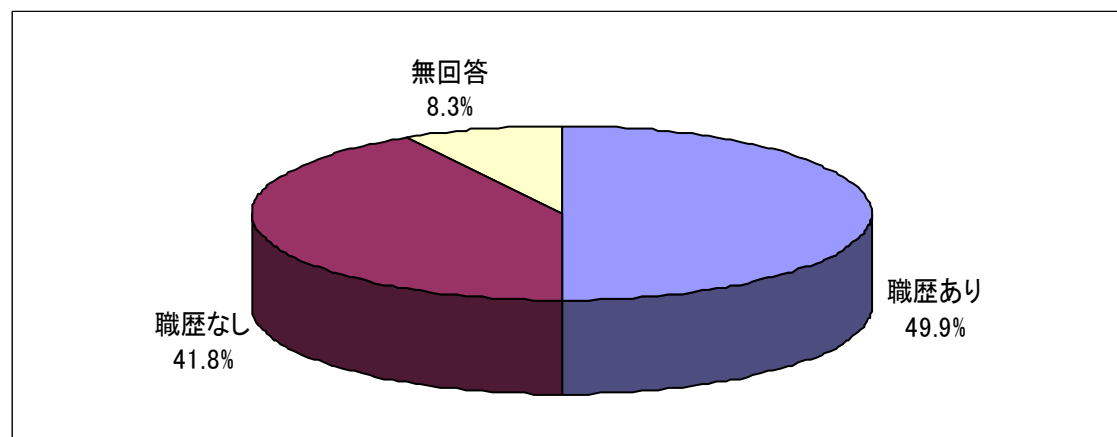

専門キャリアカウンセラーによる、国内ならびに帰国時の就職・転職相談

行政書士によるビザ取得に関する個別相談

資料コーナー

出展企業数：18社

来場者数：1,209名

来場者情報

1. 国・地域

来場者情報

2. 母語及び日本語力

【母語】

【日本語能力試験】

来場者情報

3. 年齢層

4. 母国での最終学歴及び職歴

【母国での最終学歴】

【職歴の有無】

(日本国内での職歴も含む)

来場者情報

5. 現在の状況

6. 現在の状況(詳細－学生)

【学校種別】

【卒業年】

来場者情報

【来場者の主な在籍校】