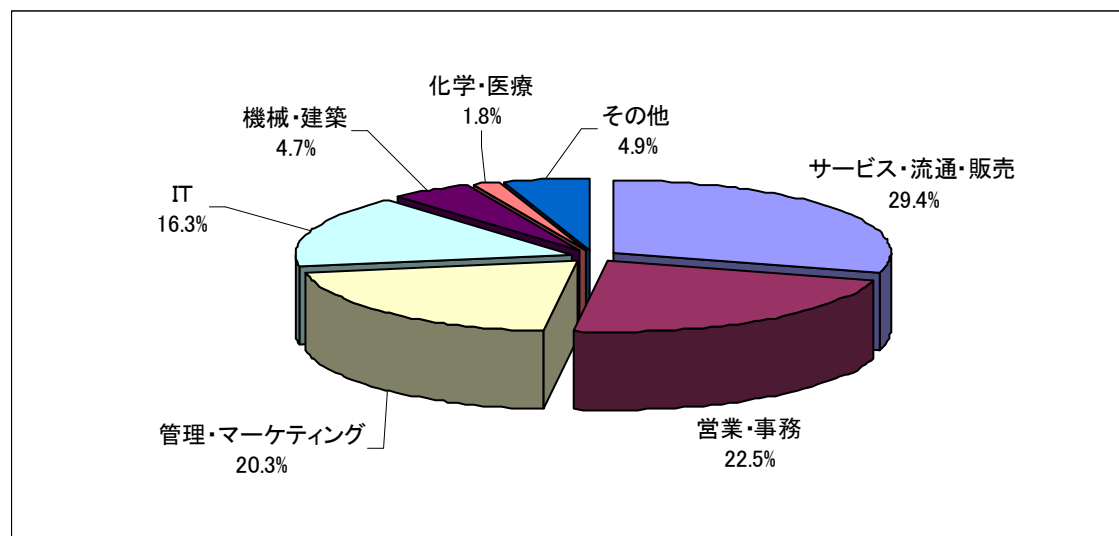

(日本国内での職歴も含む)

来場者情報

5. 現在の状況

6. 現在の状況(詳細－学生)

【学校種別】

【卒業年】

来場者情報

【来場者の主な在籍校】

7. 現在の状況(詳細—社会人)

【社会人雇用形態別】

8. 専攻別 (社会人含む)

来場者情報

9. 専攻別一詳細

【理系】

【文系】

10. 希望職種（複数回答可）