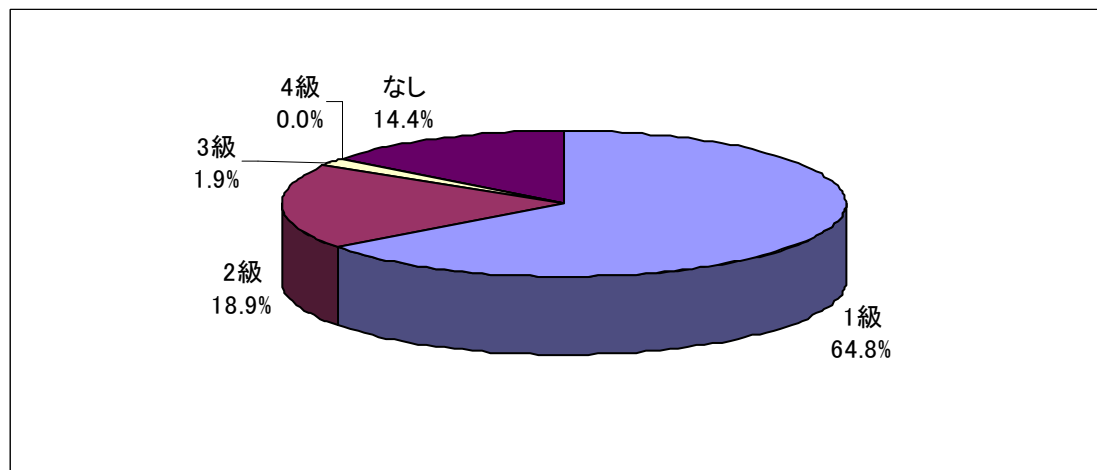

専門キャリアカウンセラーによる、国内ならびに帰国時の就職・転職相談

行政書士によるビザ取得に関する個別相談

資料コーナー

出展企業数：18社

来場者数：1,209名

来場者情報

1. 国・地域

来場者情報

2. 母語及び日本語力

【母語】

【日本語能力試験】

来場者情報

3. 年齢層

4. 母国での最終学歴及び職歴

【母国での最終学歴】

【職歴の有無】