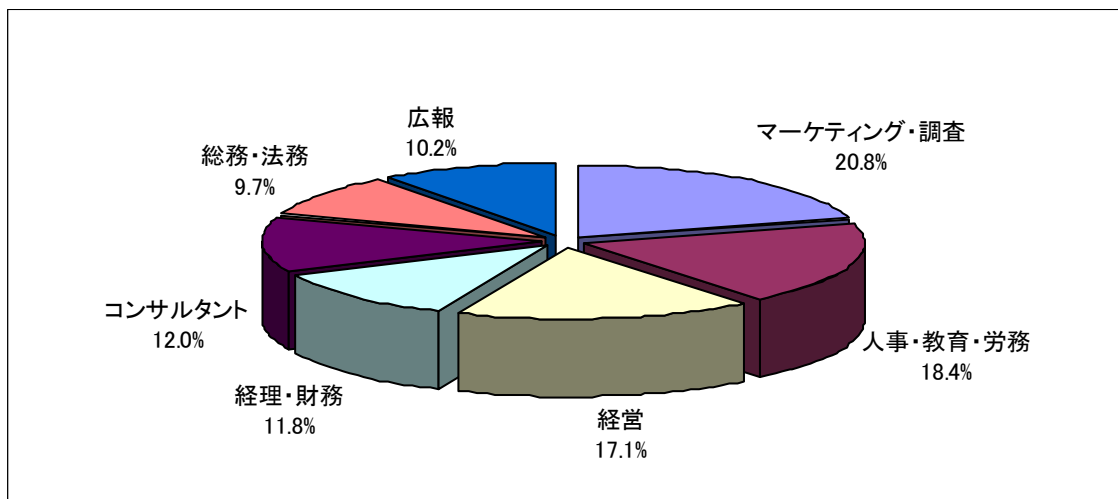

7. 現在の状況(詳細—社会人)

【社会人雇用形態別】

8. 専攻別 (社会人含む)

来場者情報

9. 専攻別一詳細

【理系】

【文系】

10. 希望職種（複数回答可）

来場者情報

11. 希望職種一詳細(複数回答可)

【IT】

【機械・建築】

来場者情報

【化学・医療】

来場者情報

【サービス・流通・販売】

【管理・マーケティング】

来場者情報

【営業・事務】

【その他】

12. 希望勤務地

来場者情報

13. 参考

【男女比】