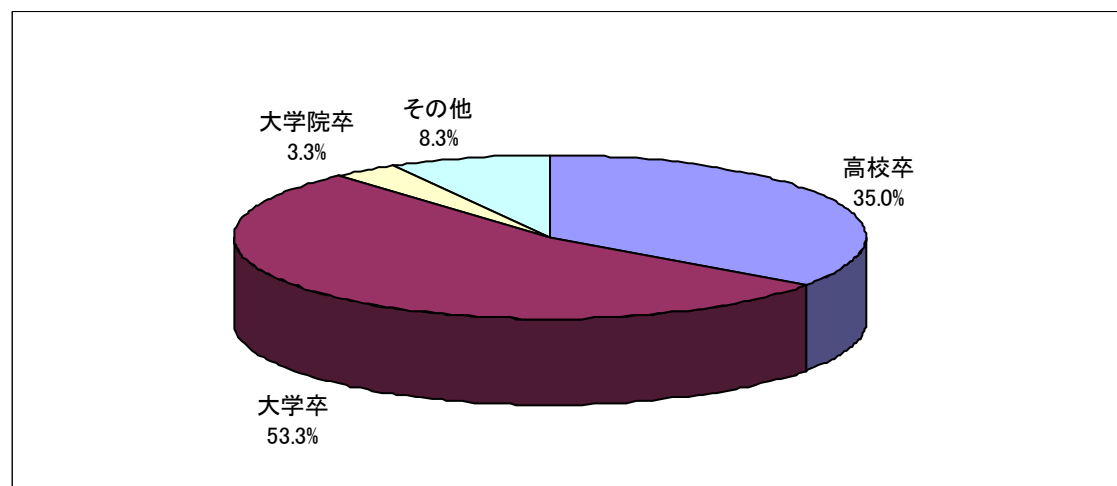

専門キャリアカウンセラーによる、国内ならびに帰国時の就職・転職相談

行政書士によるビザ取得に関する個別相談

資料コーナー

出展企業数：18社

来場者数：1,209名

来場者情報

1. 国・地域

来場者情報

2. 母語及び日本語力

【母語】

【日本語能力試験】

来場者情報

3. 年齢層

4. 母国での最終学歴及び職歴

【母国での最終学歴】

【職歴の有無】

(日本国内での職歴も含む)

来場者情報

5. 現在の状況

6. 現在の状況(詳細－学生)

【学校種別】

【卒業年】

来場者情報

【来場者の主な在籍校】