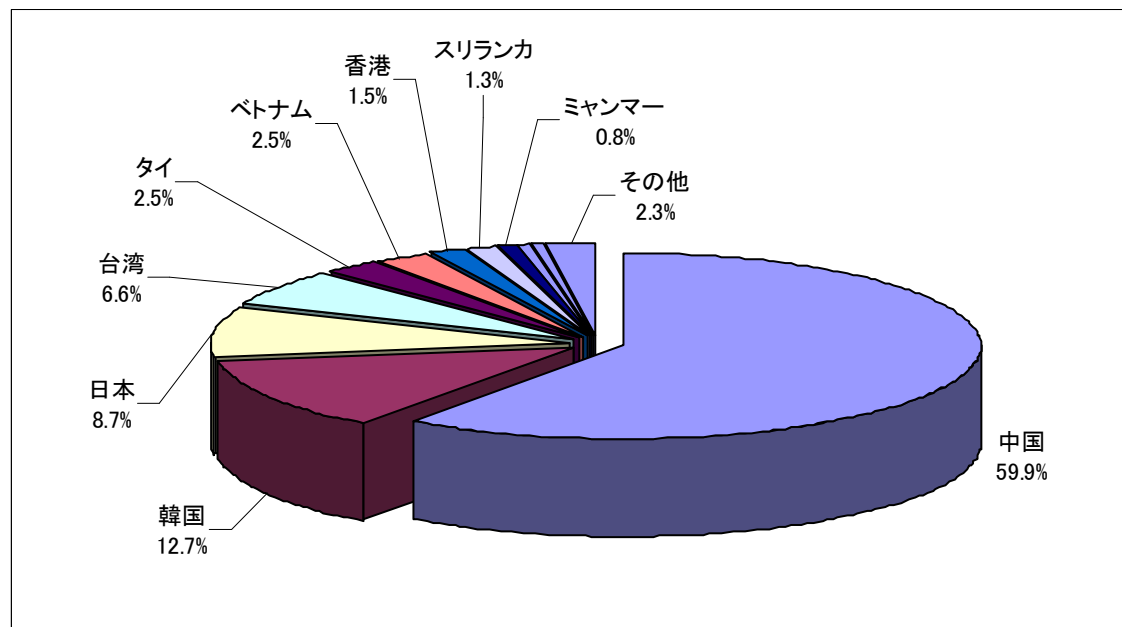

専門キャリアカウンセラーによる、国内ならびに帰国時の就職・転職相談

行政書士によるビザ取得に関する個別相談

資料コーナー

出展企業数：18社

来場者数：1,209名

来場者情報

1. 国・地域

来場者情報

2. 母語及び日本語力

【母語】

【日本語能力試験】

来場者情報

3. 年齢層

4. 母国での最終学歴及び職歴

【母国での最終学歴】

【職歴の有無】

(日本国内での職歴も含む)

来場者情報

5. 現在の状況

6. 現在の状況(詳細－学生)

【学校種別】

【卒業年】

来場者情報

【来場者の主な在籍校】