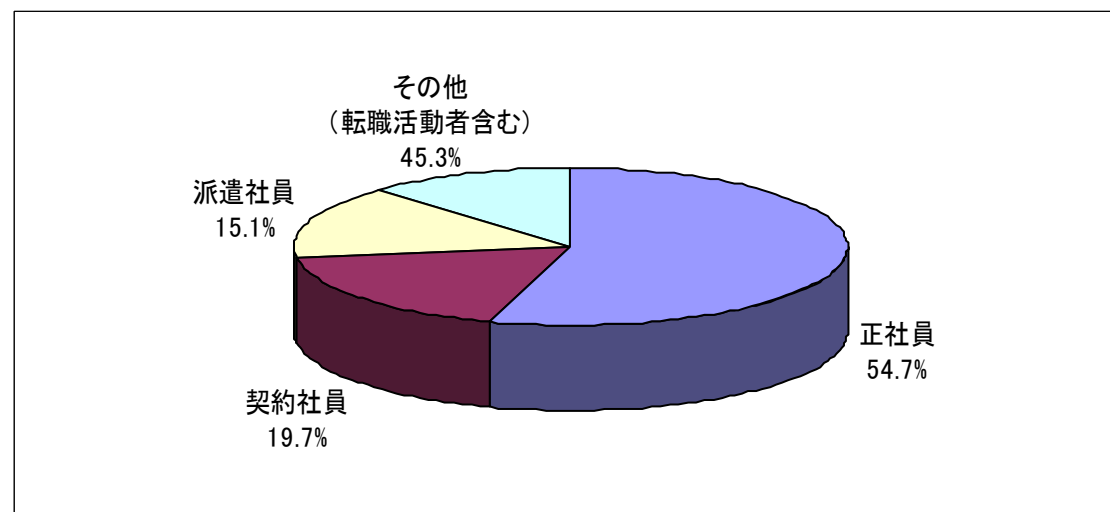

7. 現在の状況(詳細—社会人)

【社会人雇用形態別】