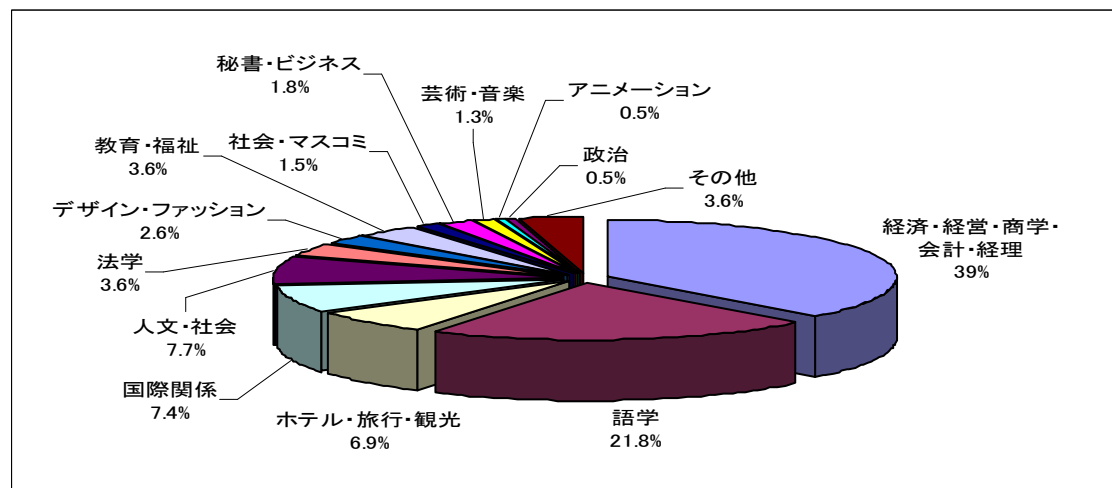

(日本国内での職歴も含む)

来場者情報

5. 現在の状況

6. 現在の状況(詳細－学生)

【学校種別】

【卒業年】

来場者情報

【来場者の主な在籍校】

7. 現在の状況(詳細—社会人)

【社会人雇用形態別】

8. 専攻別 (社会人含む)

来場者情報

9. 専攻別一詳細

【理系】

【文系】

10. 希望職種（複数回答可）