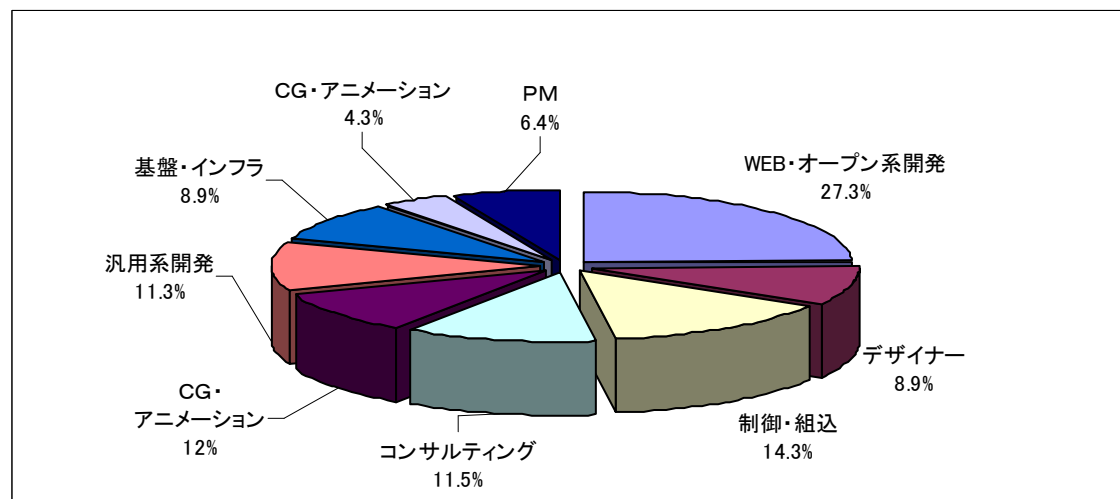

来場者情報

11. 希望職種一詳細(複数回答可)

【IT】