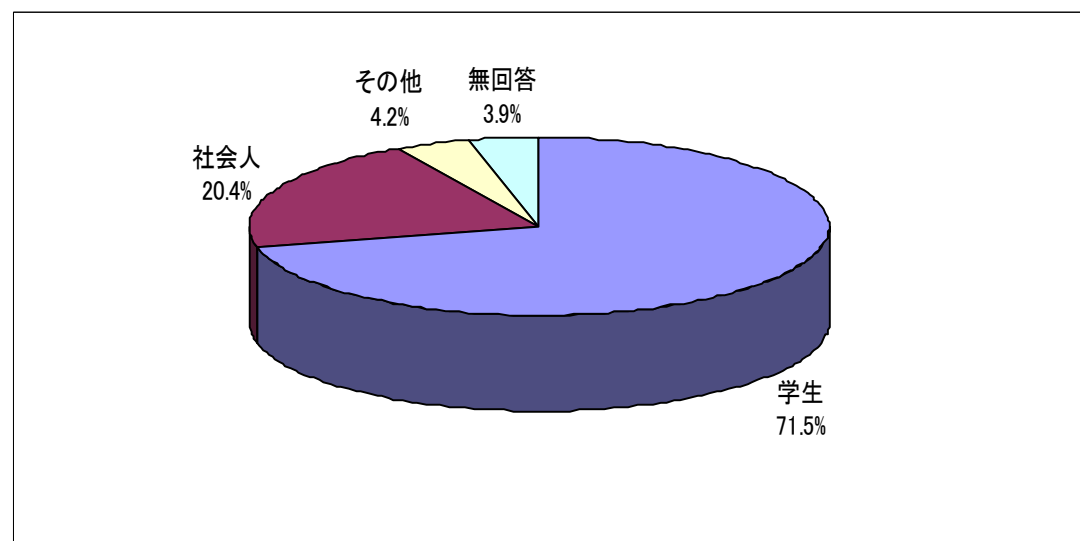

専門キャリアカウンセラーによる、国内ならびに帰国時の就職・転職相談

行政書士によるビザ取得に関する個別相談

資料コーナー

出展企業数：18社

来場者数：1,209名

来場者情報

1. 国・地域

来場者情報

2. 母語及び日本語力

【母語】

【日本語能力試験】

来場者情報

3. 年齢層

4. 母国での最終学歴及び職歴

【母国での最終学歴】

【職歴の有無】

(日本国内での職歴も含む)

来場者情報

5. 現在の状況

6. 現在の状況(詳細－学生)

【学校種別】

【卒業年】

来場者情報

【来場者の主な在籍校】