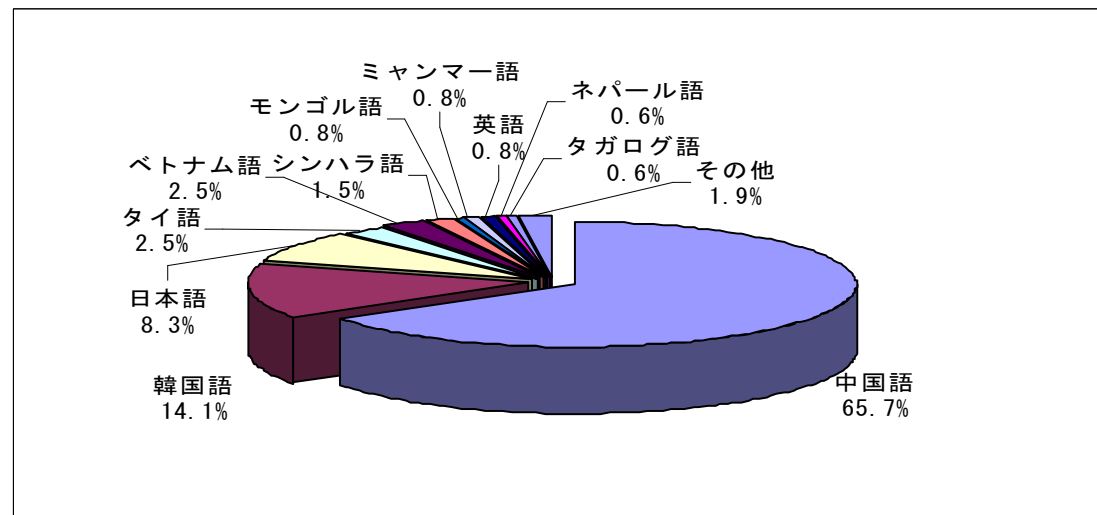

専門キャリアカウンセラーによる、国内ならびに帰国時の就職・転職相談

行政書士によるビザ取得に関する個別相談

資料コーナー

出展企業数：18社

来場者数：1,209名

来場者情報

1. 国・地域

来場者情報

2. 母語及び日本語力

【母語】

【日本語能力試験】

来場者情報

3. 年齢層

4. 母国での最終学歴及び職歴

【母国での最終学歴】

【職歴の有無】