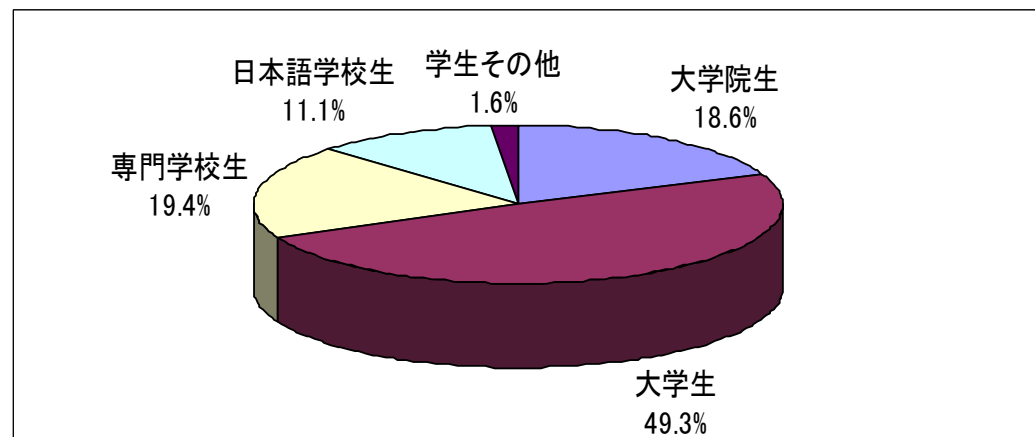

2. 母語及び日本語力

【母語】

【日本語能力試験】

来場者情報

3. 年齢層

4. 母国での最終学歴及び職歴

【母国での最終学歴】

【職歴の有無】

(日本国内での職歴も含む)

来場者情報

5. 現在の状況

6. 現在の状況(詳細－学生)

【学校種別】

【卒業年】

来場者情報

【来場者の主な在籍校】