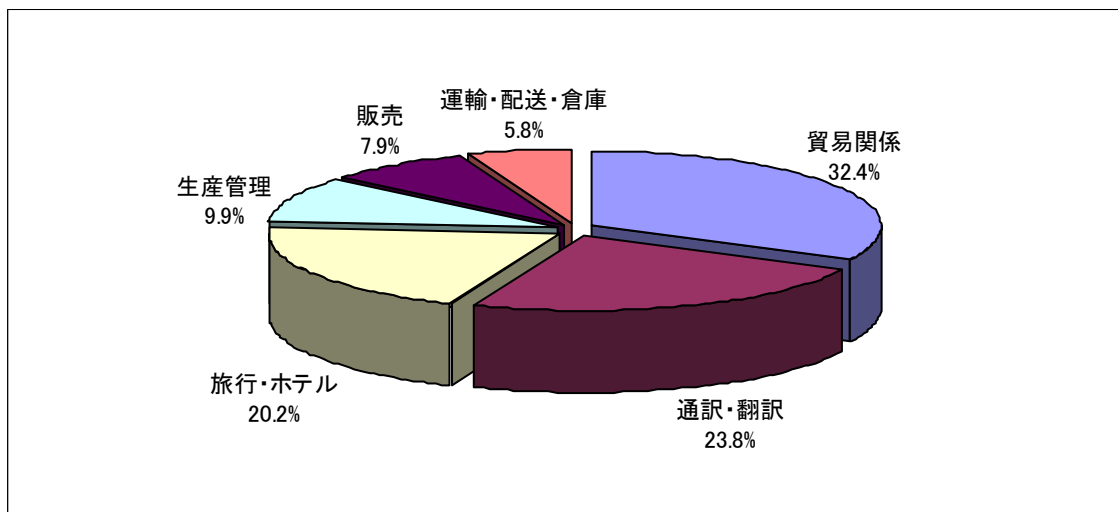

7. 現在の状況(詳細—社会人)

【社会人雇用形態別】

8. 専攻別 (社会人含む)

来場者情報

9. 専攻別一詳細

【理系】

【文系】

10. 希望職種（複数回答可）

来場者情報

11. 希望職種一詳細(複数回答可)

【IT】

【機械・建築】

来場者情報

【化学・医療】

来場者情報

【サービス・流通・販売】