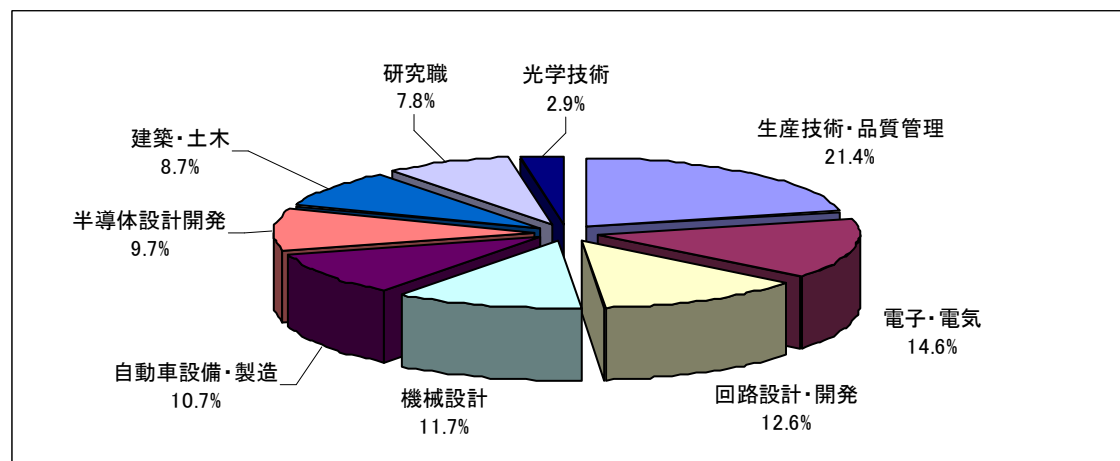

来場者情報

11. 希望職種一詳細(複数回答可)

【IT】

【機械・建築】