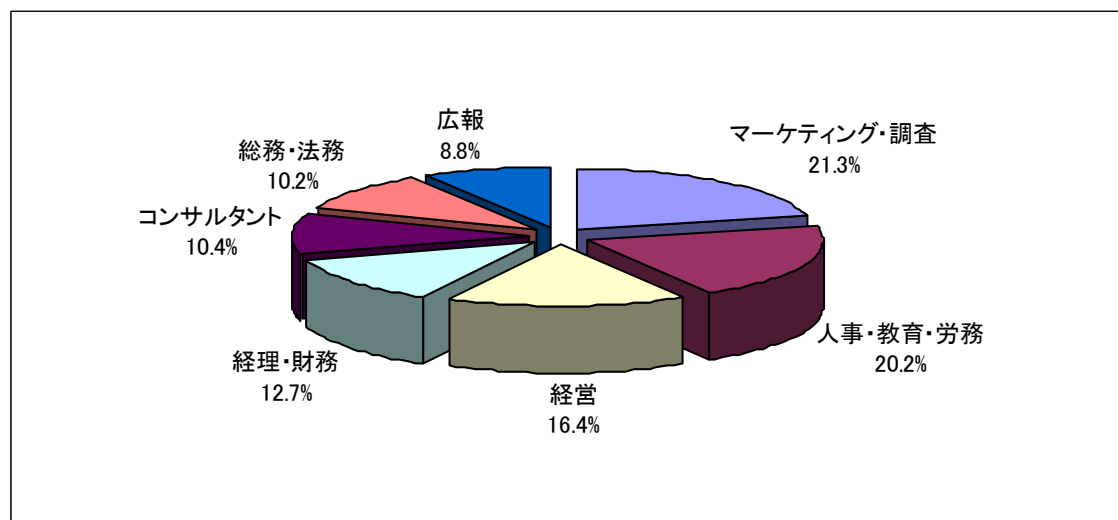

【管理・マーケティング】