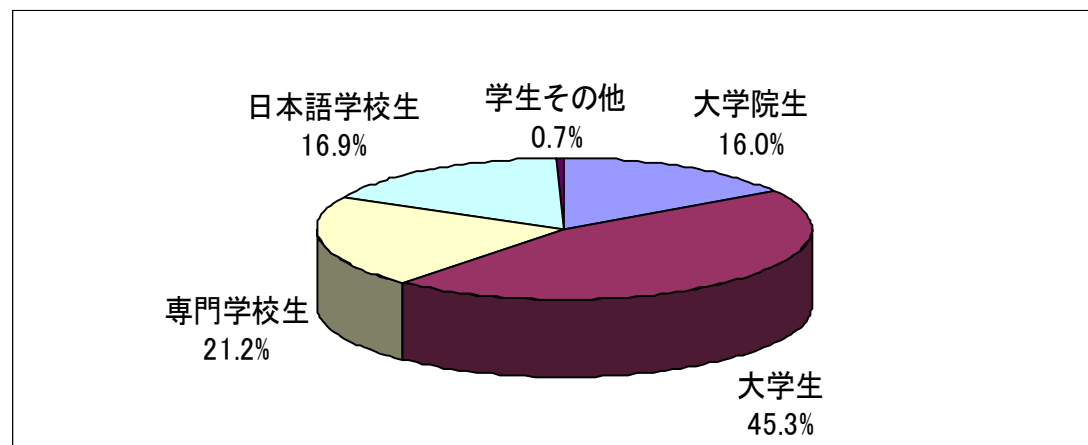

来場者情報

1. 国・地域

来場者情報

2. 母語及び日本語力

【母語】

【日本語能力試験】

来場者情報

3. 年齢層

4. 母国での最終学歴及び職歴

【母国での最終学歴】

【職歴の有無】

(日本国内での職歴も含む)

5. 現在の状況

6. 現在の状況(詳細－学生)

【学校種別】

【卒業年】