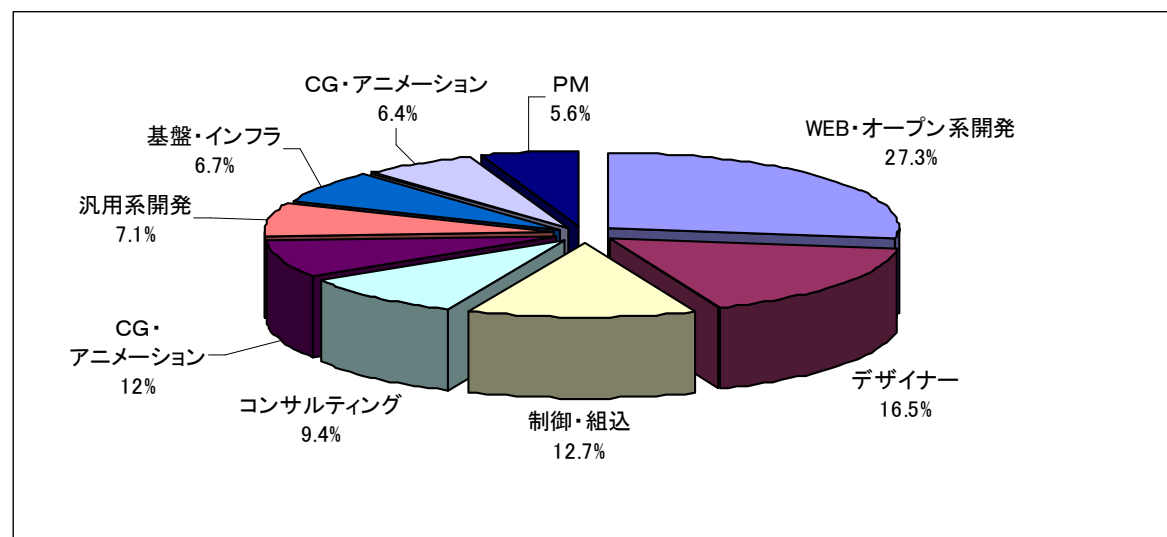

来場者情報

11. 希望職種一詳細(複数回答可)

【IT】