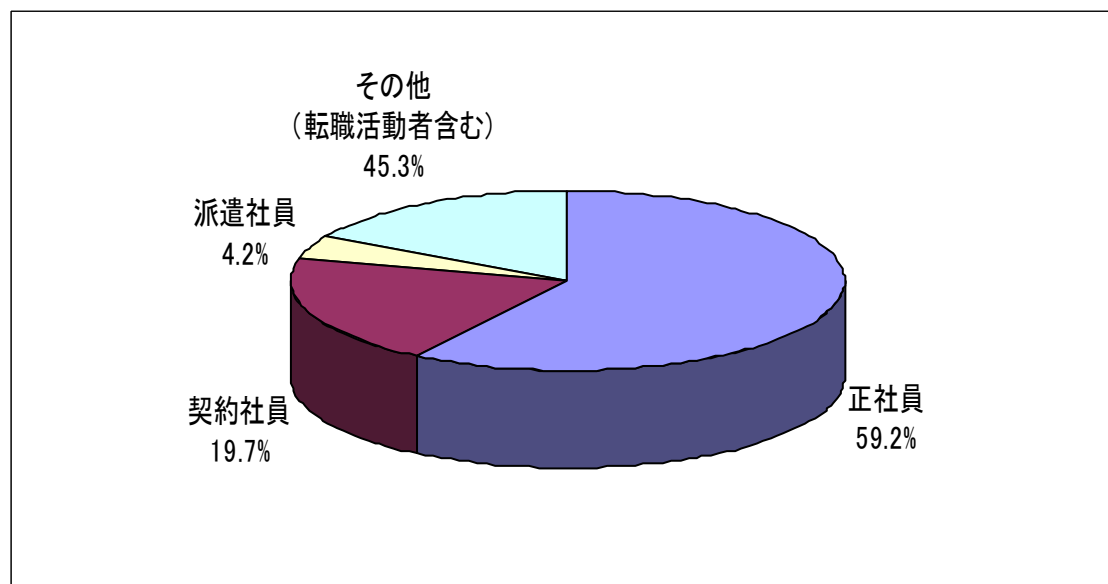

7. 現在の状況(詳細—社会人)

【社会人雇用形態別】