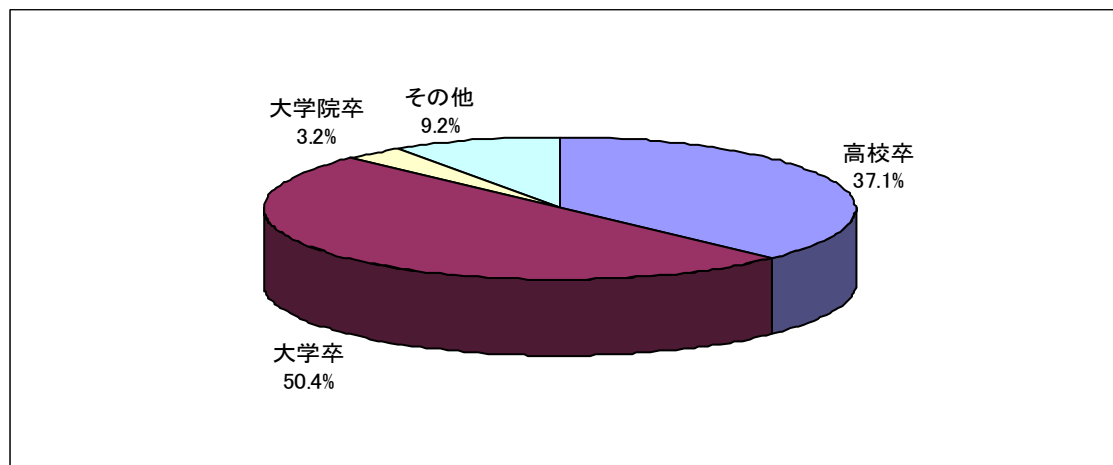

2）日本及びアジア地域での転職を希望する外国人及び日本人

内 容：各企業ブースでの面談会

専門キャリアカウンセラーによる就職・転職相談

行政書士によるビザ取得に関する個別相談

住宅に関する相談

資料コーナー

出展企業数：21社

来場者数：1,112名

来場者情報

1. 国・地域

来場者情報

2. 母語及び日本語力

【母語】

【日本語能力試験】

来場者情報

3. 年齢層

4. 母国での最終学歴及び職歴

【母国での最終学歴】

【職歴の有無】

(日本国内での職歴も含む)

5. 現在の状況

6. 現在の状況(詳細－学生)

【学校種別】

【卒業年】