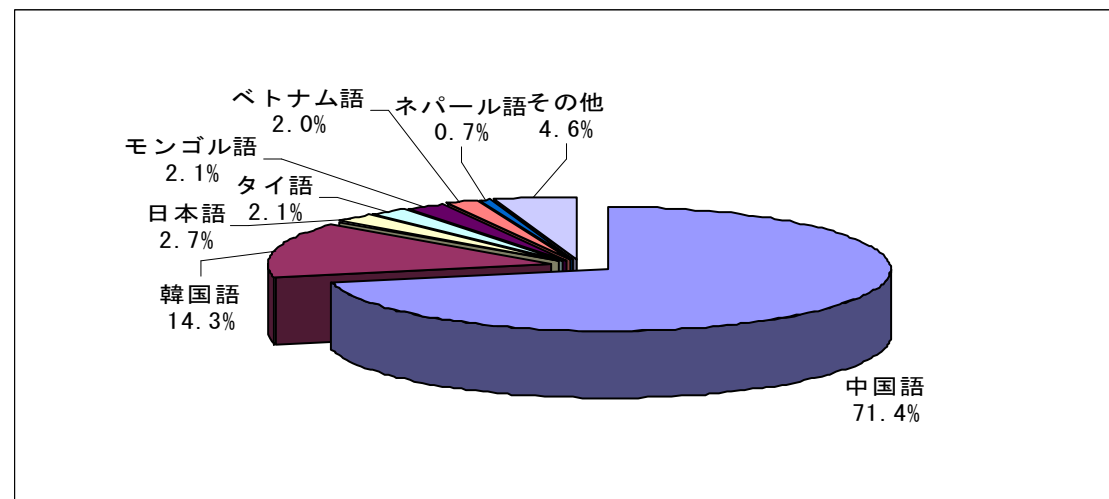

来場者情報

1. 国・地域

来場者情報

2. 母語及び日本語力

【母語】

【日本語能力試験】

来場者情報

3. 年齢層

4. 母国での最終学歴及び職歴

【母国での最終学歴】

【職歴の有無】

(日本国内での職歴も含む)

5. 現在の状況

6. 現在の状況(詳細－学生)

【学校種別】

【卒業年】