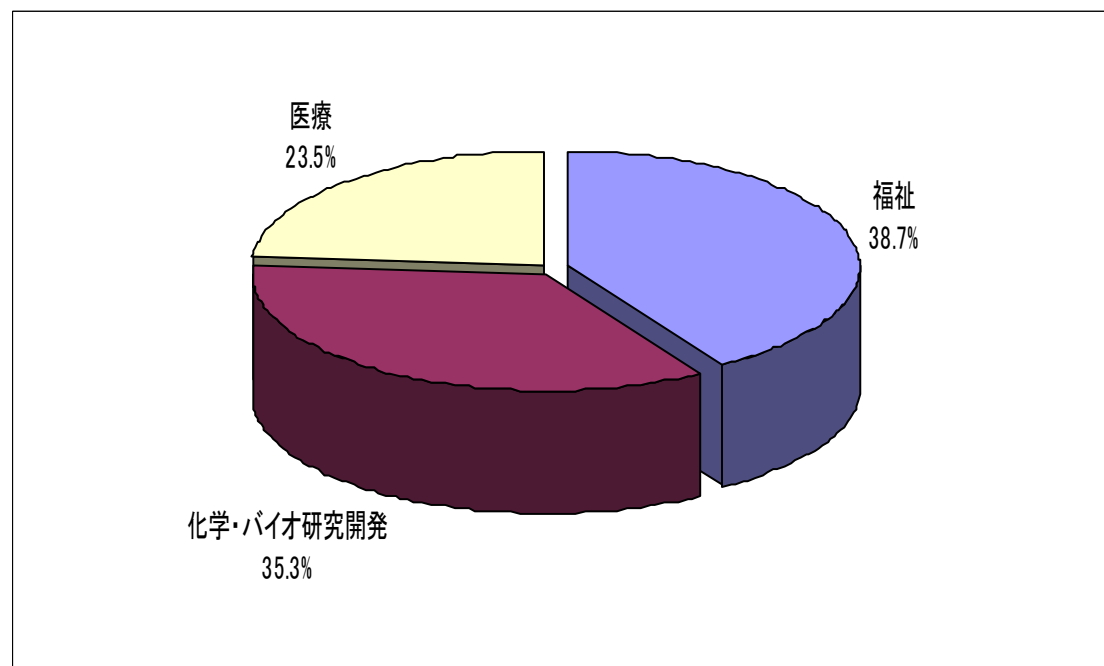

7. 現在の状況(詳細—社会人)

【社会人雇用形態別】

8. 専攻別 (社会人含む)

来場者情報

9. 専攻別一詳細

【理系】

【文系】

10. 希望職種（複数回答可）

来場者情報

11. 希望職種一詳細(複数回答可)

【IT】

【機械・建築】

来場者情報

【化学・医療】

来場者情報

【サービス・流通・販売】