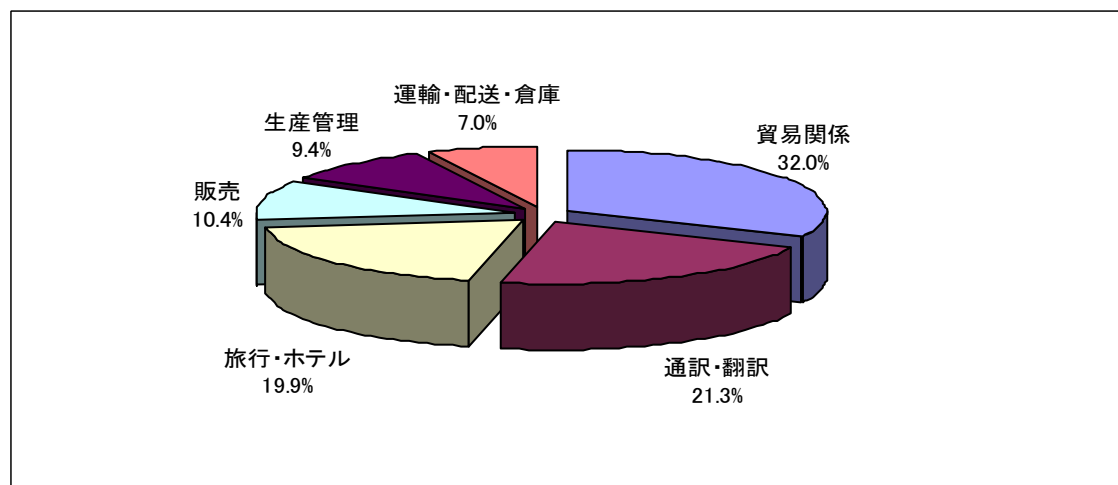

7. 現在の状況(詳細—社会人)

【社会人雇用形態別】

8. 専攻別 (社会人含む)

来場者情報

9. 専攻別一詳細

【理系】

【文系】

10. 希望職種（複数回答可）

来場者情報

11. 希望職種一詳細(複数回答可)

【IT】

【機械・建築】

来場者情報

【化学・医療】

来場者情報

【サービス・流通・販売】