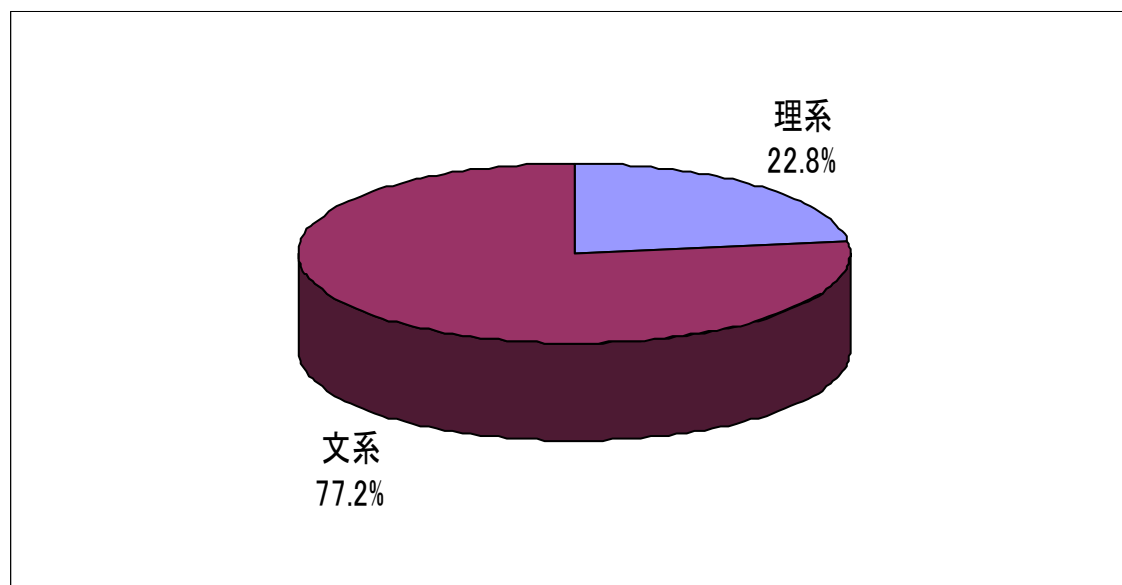

4. 母国での最終学歴及び職歴

【母国での最終学歴】

【職歴の有無】

(日本国内での職歴も含む)

5. 現在の状況

6. 現在の状況(詳細－学生)

【学校種別】

【卒業年】

7. 現在の状況(詳細—社会人)

【社会人雇用形態別】

8. 専攻別 (社会人含む)

来場者情報

9. 専攻別一詳細

【理系】

【文系】

10. 希望職種（複数回答可）