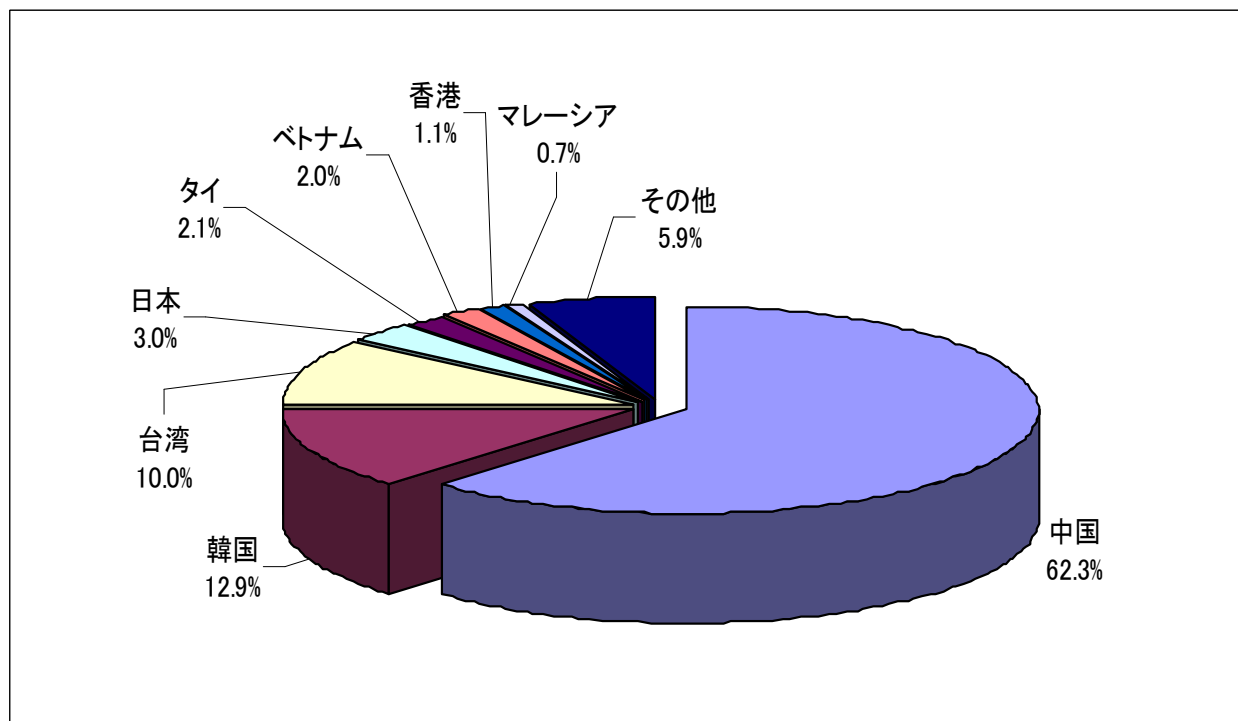

2）日本及びアジア地域での転職を希望する外国人及び日本人

内 容：各企業ブースでの面談会

専門キャリアカウンセラーによる就職・転職相談

行政書士によるビザ取得に関する個別相談

住宅に関する相談

資料コーナー

出展企業数：21社

来場者数：1,112名

来場者情報

1. 国・地域

来場者情報

2. 母語及び日本語力

【母語】

【日本語能力試験】

来場者情報

3. 年齢層