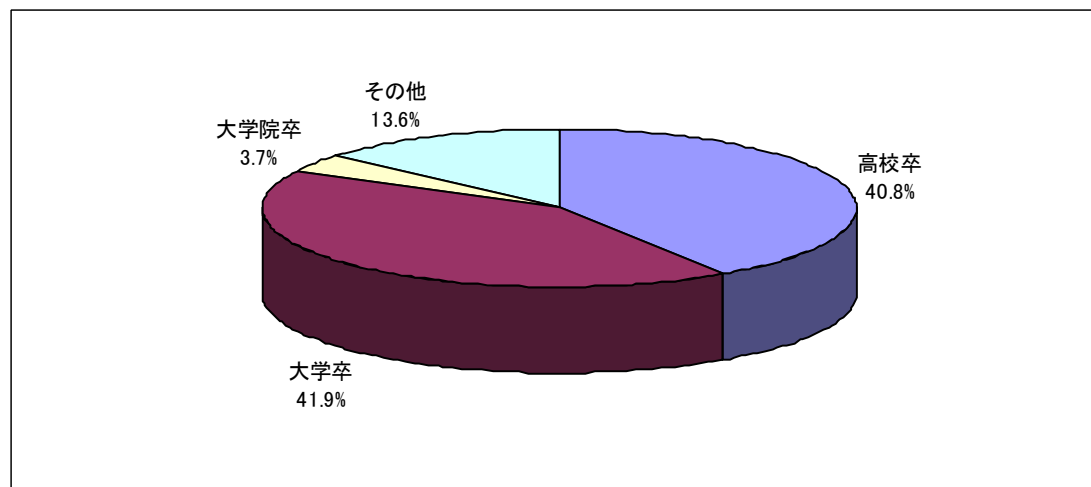

2）日本及びアジア地域での転職を希望する外国人及び日本人

内 容：各企業ブースでの面談会

専門キャリアカウンセラーによる就職・転職相談

行政書士によるビザ取得に関する個別相談

住宅に関する相談

資料コーナー

出展企業数：49社（総ブース数：56ブース）

来場者数：1445名

来場者情報

1. 国・地域

来場者情報

2. 母語及び日本語力

【母語】

【日本語能力試験】

来場者情報

3. 年齢層

4. 母国での最終学歴及び職歴

【母国での最終学歴】

【職歴の有無】

(日本国内での職歴も含む)

来場者情報

5. 現在の状況

6. 現在の状況(詳細－学生)

【学校種別】