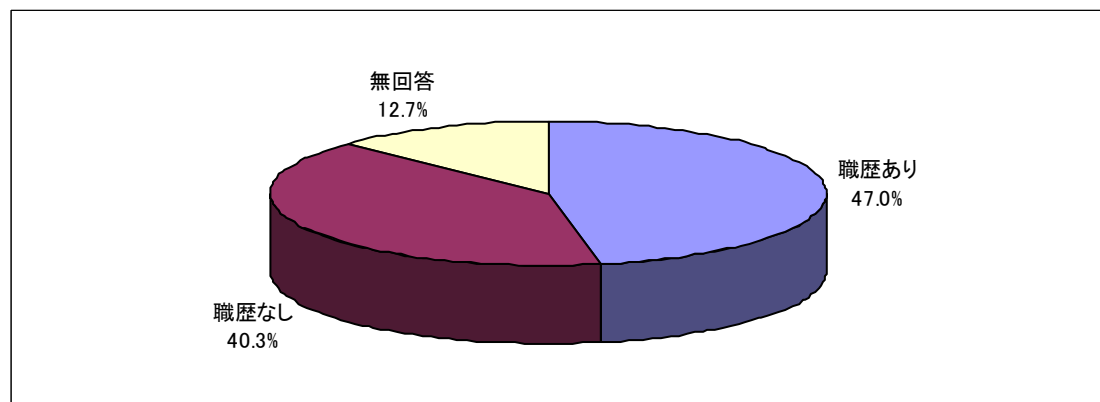

2）日本及びアジア地域での転職を希望する外国人及び日本人

内 容：各企業ブースでの面談会

専門キャリアカウンセラーによる就職・転職相談

行政書士によるビザ取得に関する個別相談

住宅に関する相談

資料コーナー

出展企業数：49社（総ブース数：56ブース）

来場者数：1445名

来場者情報

1. 国・地域

来場者情報

2. 母語及び日本語力

【母語】

【日本語能力試験】

来場者情報

3. 年齢層

4. 母国での最終学歴及び職歴

【母国での最終学歴】

【職歴の有無】

(日本国内での職歴も含む)

来場者情報

5. 現在の状況

6. 現在の状況(詳細－学生)

【学校種別】