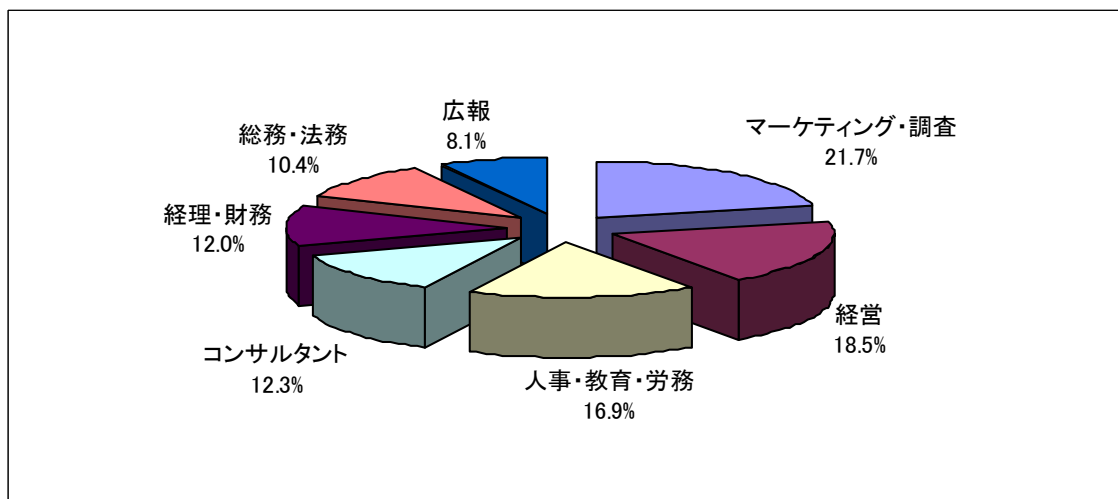

7. 現在の状況(詳細—社会人)

【社会人雇用形態別】

来場者情報

8. 専攻別 (社会人含む)

来場者情報

9. 専攻別一詳細

【理系】

【文系】

10. 希望職種 (複数回答可)

来場者情報

11. 希望職種一詳細(複数回答可)

【IT】

【機械・建築】

来場者情報

【化学・医療】

来場者情報

【サービス・流通・販売】

【管理・マーケティング】

来場者情報

【営業・事務】

【その他】

来場者情報

12. 希望勤務地

来場者情報