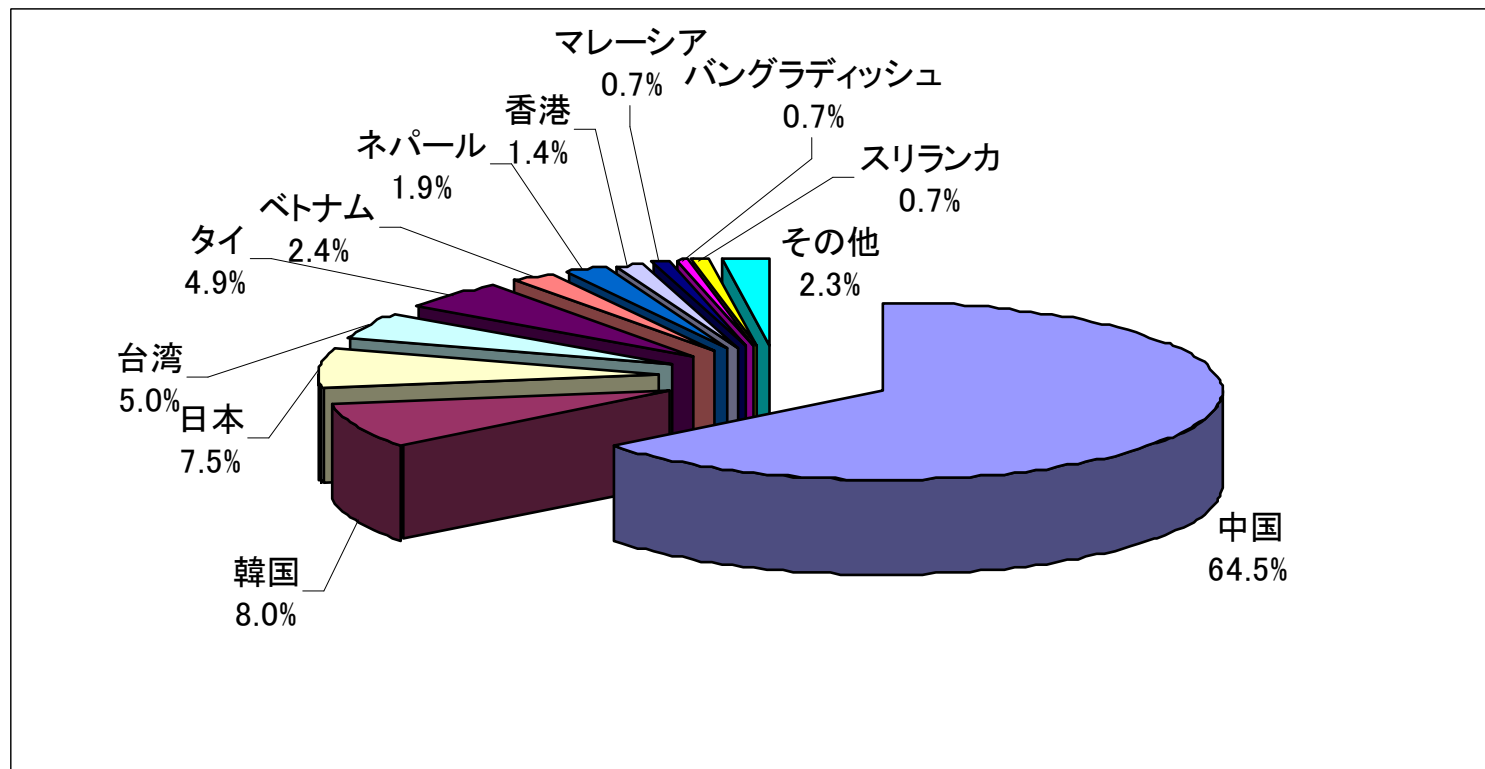

2）日本及びアジア地域での転職を希望する外国人及び日本人

内 容：各企業ブースでの面談会

専門キャリアカウンセラーによる就職・転職相談

行政書士によるビザ取得に関する個別相談

住宅に関する相談

資料コーナー

出展企業数：49社（総ブース数：56ブース）

来場者数：1445名

来場者情報

1. 国・地域

来場者情報

2. 母語及び日本語力

【母語】

【日本語能力試験】

来場者情報

3. 年齢層