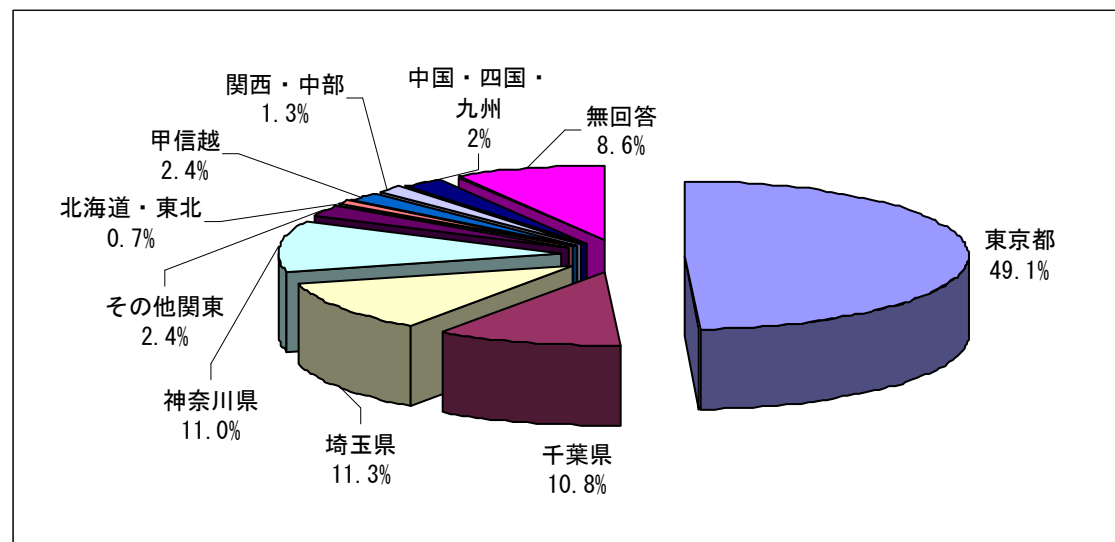

7. 現在の状況(詳細—社会人)

【社会人雇用形態別】

来場者情報

8. 専攻別 (社会人含む)

来場者情報

9. 専攻別一詳細

【理系】

【文系】

【サービス・流通・販売】

【管理・マーケティング】

来場者情報

【営業・事務】

【その他】

来場者情報

12. 希望勤務地

来場者情報

13. 参考

【男女比】

【都道府県別】

来場者情報

【認知媒体】