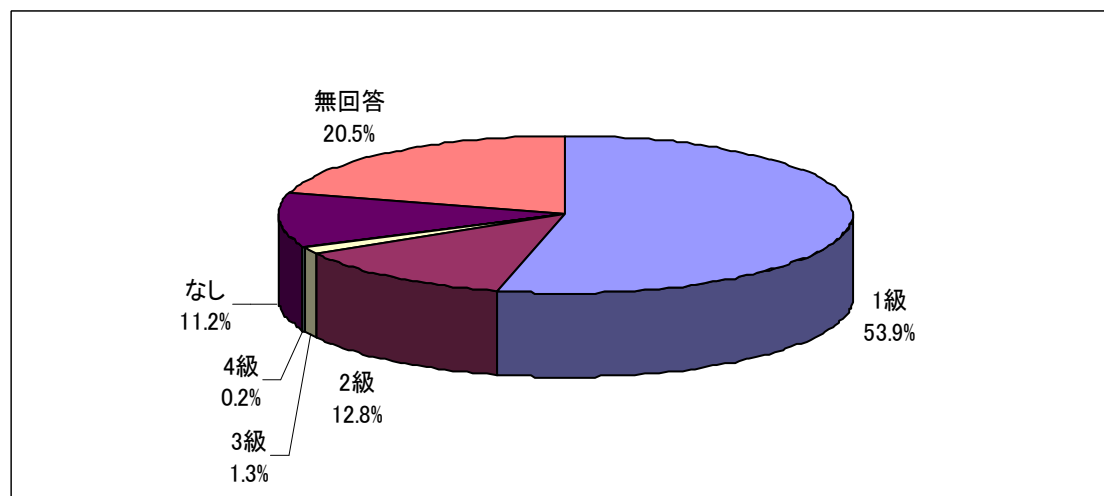

2）日本及びアジア地域での転職を希望する外国人及び日本人

内 容：各企業ブースでの面談会

専門キャリアカウンセラーによる就職・転職相談

行政書士によるビザ取得に関する個別相談

住宅に関する相談

資料コーナー

出展企業数：49社（総ブース数：56ブース）

来場者数：1445名

来場者情報

1. 国・地域

来場者情報

2. 母語及び日本語力

【母語】

【日本語能力試験】

来場者情報

3. 年齢層

4. 母国での最終学歴及び職歴

【母国での最終学歴】

【職歴の有無】

(日本国内での職歴も含む)

来場者情報

5. 現在の状況

6. 現在の状況(詳細－学生)

【学校種別】