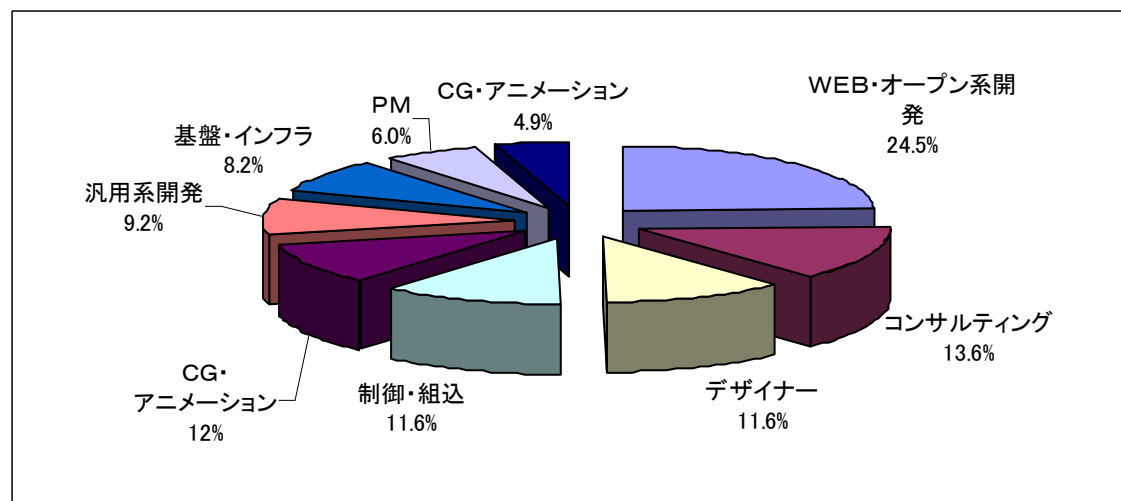

来場者情報

11. 希望職種一詳細(複数回答可)

【IT】