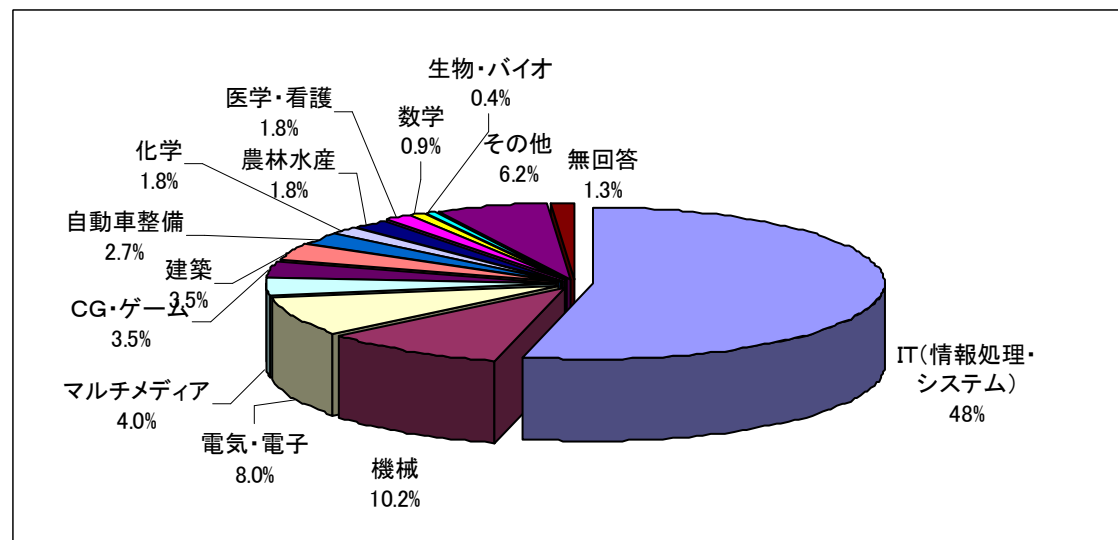

4. 母国での最終学歴及び職歴

【母国での最終学歴】

【職歴の有無】

(日本国内での職歴も含む)

来場者情報

5. 現在の状況

6. 現在の状況(詳細－学生)

【学校種別】

7. 現在の状況(詳細—社会人)

【社会人雇用形態別】

来場者情報

8. 専攻別 (社会人含む)

来場者情報

9. 専攻別一詳細

【理系】

【文系】