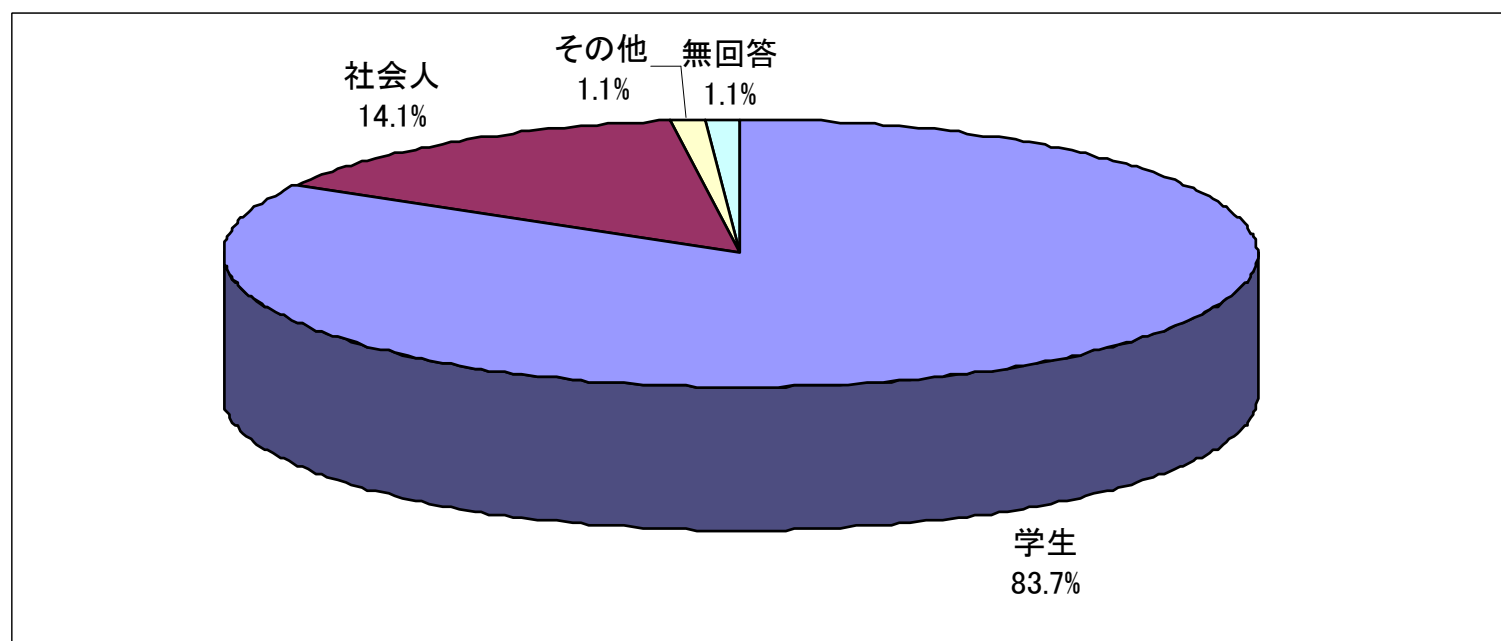

来場者情報

1. 国・地域

来場者情報

2. 母語及び日本語力

【母語】

【日本語能力試験】

来場者情報

3. 年齢層

4. 母国での最終学歴及び職歴

【母国での最終学歴】

【職歴の有無】

(日本国内での職歴も含む)

来場者情報

5. 現在の状況

6. 現在の状況(詳細－学生)

【学校種別】