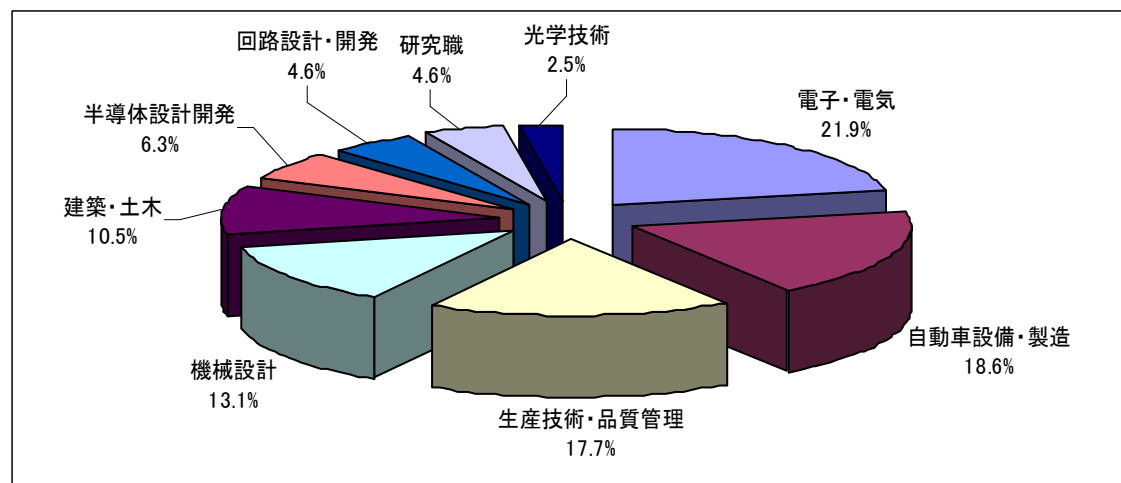

7. 現在の状況(詳細—社会人)

【社会人雇用形態別】

来場者情報

8. 専攻別 (社会人含む)

来場者情報

9. 専攻別一詳細

【理系】

【文系】

10. 希望職種 (複数回答可)

来場者情報

11. 希望職種一詳細(複数回答可)

【IT】

【機械・建築】

来場者情報

【化学・医療】

来場者情報