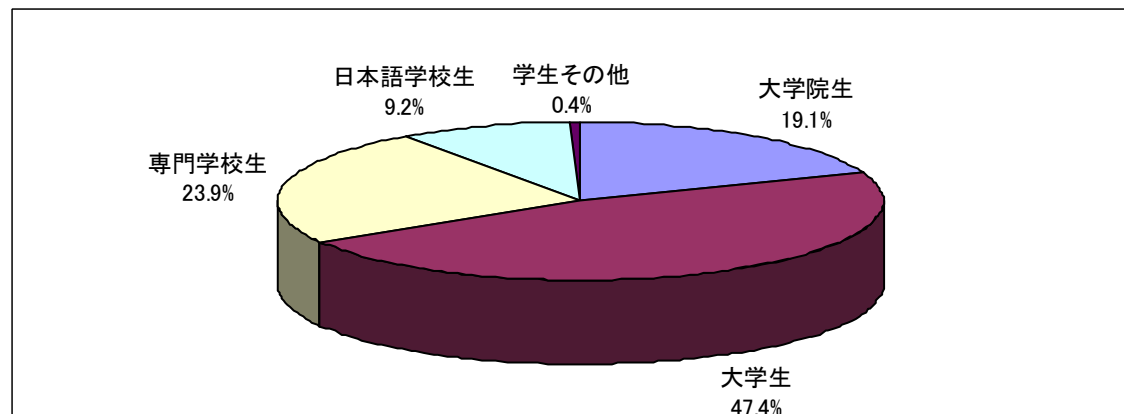

来場者情報

1. 国・地域

来場者情報

2. 母語及び日本語力

【母語】

【日本語能力試験】

来場者情報

3. 年齢層

4. 母国での最終学歴及び職歴

【母国での最終学歴】

【職歴の有無】

(日本国内での職歴も含む)

来場者情報

5. 現在の状況

6. 現在の状況(詳細－学生)

【学校種別】

7. 現在の状況(詳細—社会人)

【社会人雇用形態別】

来場者情報

8. 専攻別 (社会人含む)

来場者情報

9. 専攻別一詳細

【理系】

【文系】