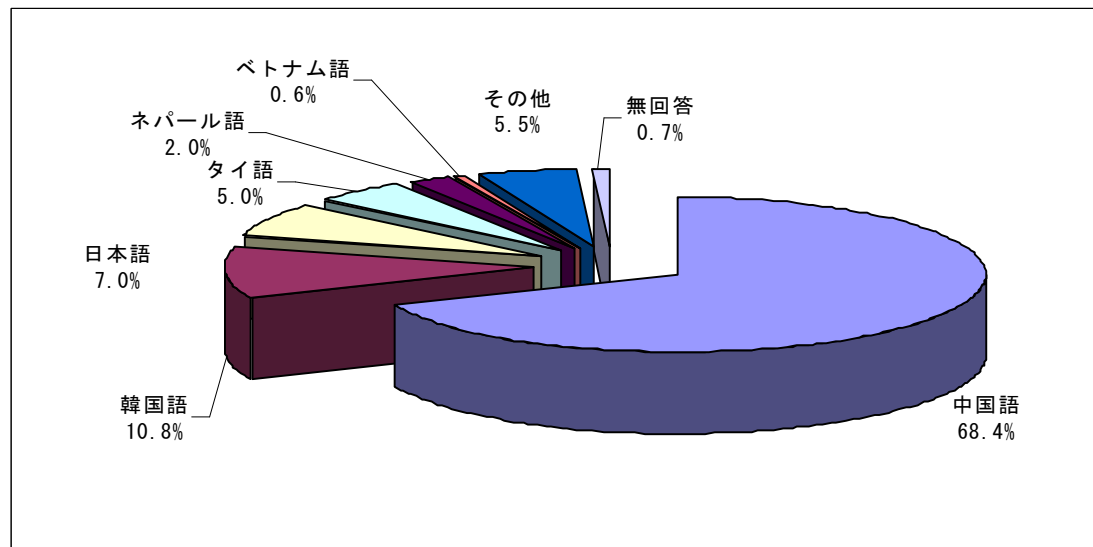

2）日本及びアジア地域での転職を希望する外国人及び日本人

内 容：各企業ブースでの面談会

専門キャリアカウンセラーによる就職・転職相談

行政書士によるビザ取得に関する個別相談

住宅に関する相談

資料コーナー

出展企業数：49社（総ブース数：56ブース）

来場者数：1445名

来場者情報

1. 国・地域

来場者情報

2. 母語及び日本語力

【母語】

【日本語能力試験】

来場者情報

3. 年齢層

4. 母国での最終学歴及び職歴

【母国での最終学歴】

【職歴の有無】

(日本国内での職歴も含む)

来場者情報

5. 現在の状況

6. 現在の状況(詳細－学生)

【学校種別】