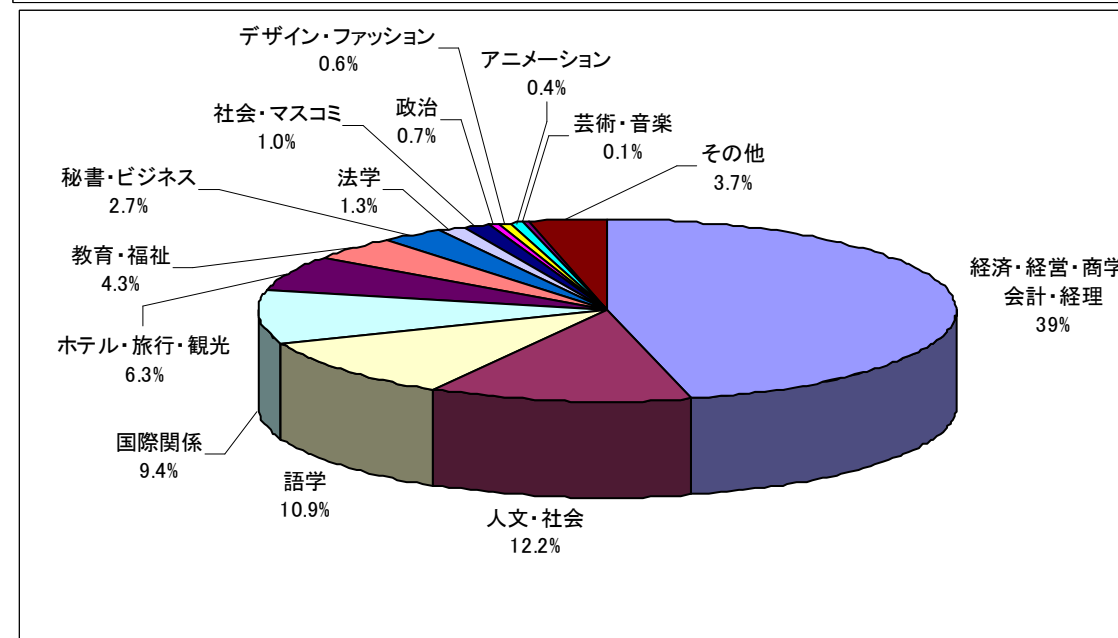

4. 母国での最終学歴及び職歴

【母国での最終学歴】

【職歴の有無】

(日本国内での職歴も含む)

来場者情報

5. 現在の状況

6. 現在の状況(詳細－学生)

【学校種別】

7. 現在の状況(詳細—社会人)

【社会人雇用形態別】

来場者情報

8. 専攻別 (社会人含む)

来場者情報

9. 専攻別一詳細

【理系】

【文系】