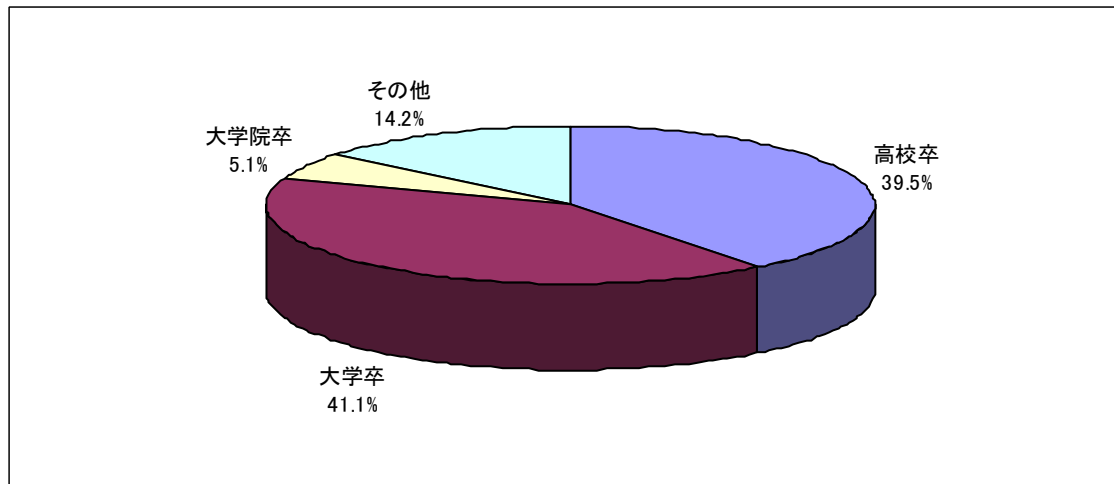

住宅に関する相談

資料コーナー

出展企業数：24社（総ブース数：29ブース）

来場者数：1082名

来場者情報

1. 国・地域

来場者情報

2. 母語及び日本語力

【母語】

【日本語能力試験】

来場者情報

3. 年齢層

4. 母国での最終学歴及び職歴

【母国での最終学歴】

【職歴の有無】

(日本国内での職歴も含む)