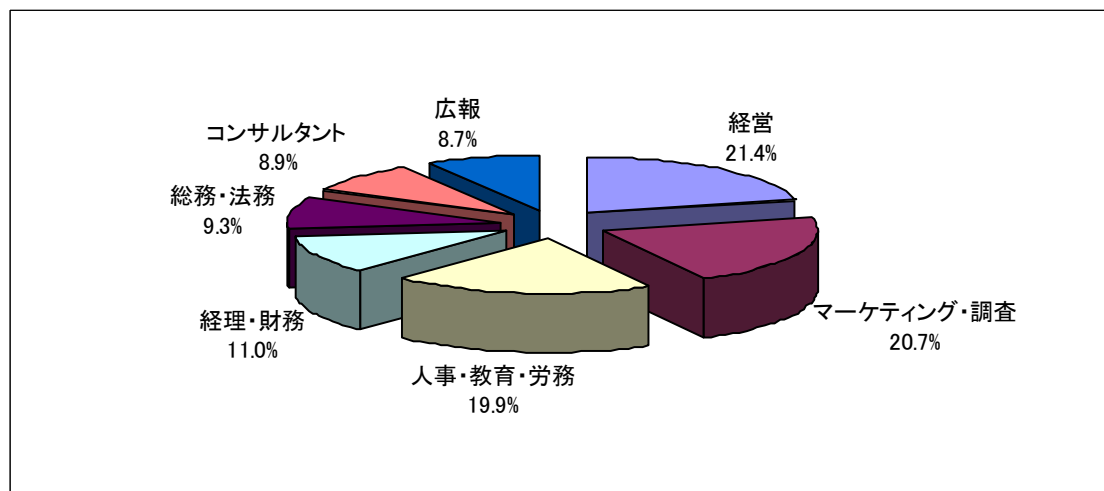

7. 現在の状況(詳細—社会人)

【社会人雇用形態別】

来場者情報

8. 専攻別 (社会人含む)

来場者情報

9. 専攻別一詳細

【理系】

【文系】

10. 希望職種 (複数回答可)

来場者情報

11. 希望職種一詳細(複数回答可)

【IT】

【機械・建築】

来場者情報

【化学・医療】

来場者情報

【サービス・流通・販売】

【管理・マーケティング】

来場者情報

【営業・事務】

【その他】

12. 希望勤務地

来場者情報

13. 参考

【男女比】

【都道府県別】

来場者情報

【認知媒体】

会場風景