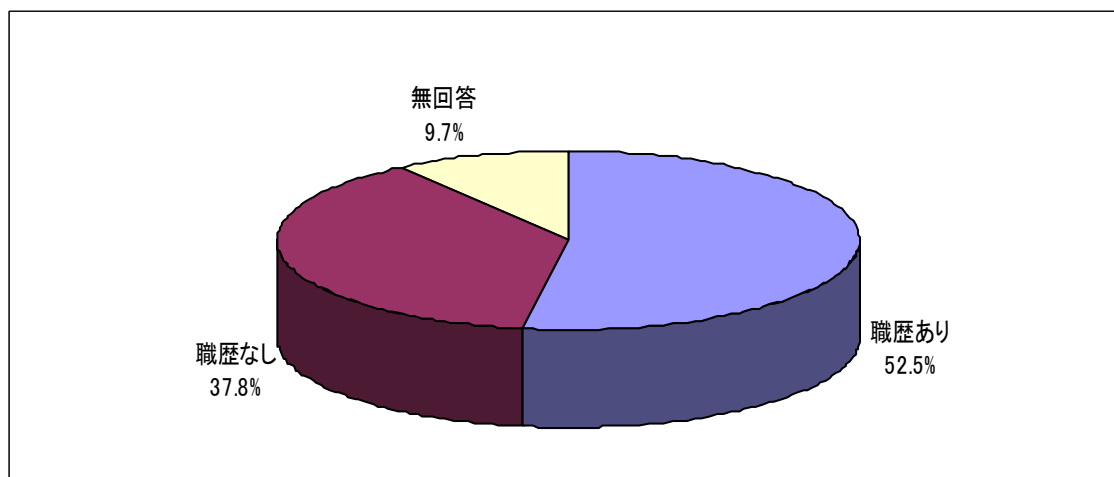

住宅に関する相談

資料コーナー

出展企業数：24社（総ブース数：29ブース）

来場者数：1082名

来場者情報

1. 国・地域

来場者情報

2. 母語及び日本語力

【母語】

【日本語能力試験】

来場者情報

3. 年齢層

4. 母国での最終学歴及び職歴

【母国での最終学歴】

【職歴の有無】

(日本国内での職歴も含む)