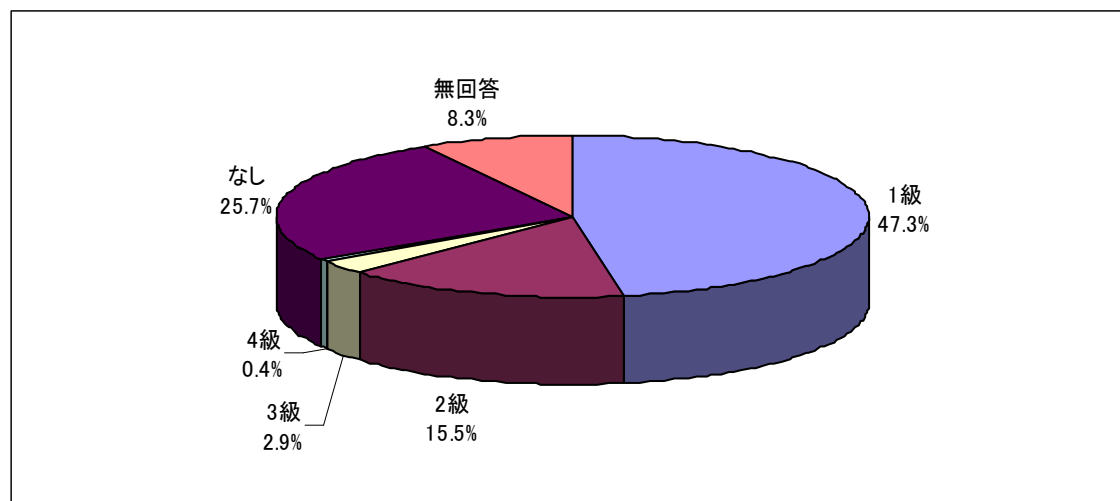

住宅に関する相談

資料コーナー

出展企業数：24社（総ブース数：29ブース）

来場者数：1082名

来場者情報

1. 国・地域

来場者情報

2. 母語及び日本語力

【母語】

【日本語能力試験】

来場者情報

3. 年齢層

4. 母国での最終学歴及び職歴

【母国での最終学歴】

【職歴の有無】

(日本国内での職歴も含む)