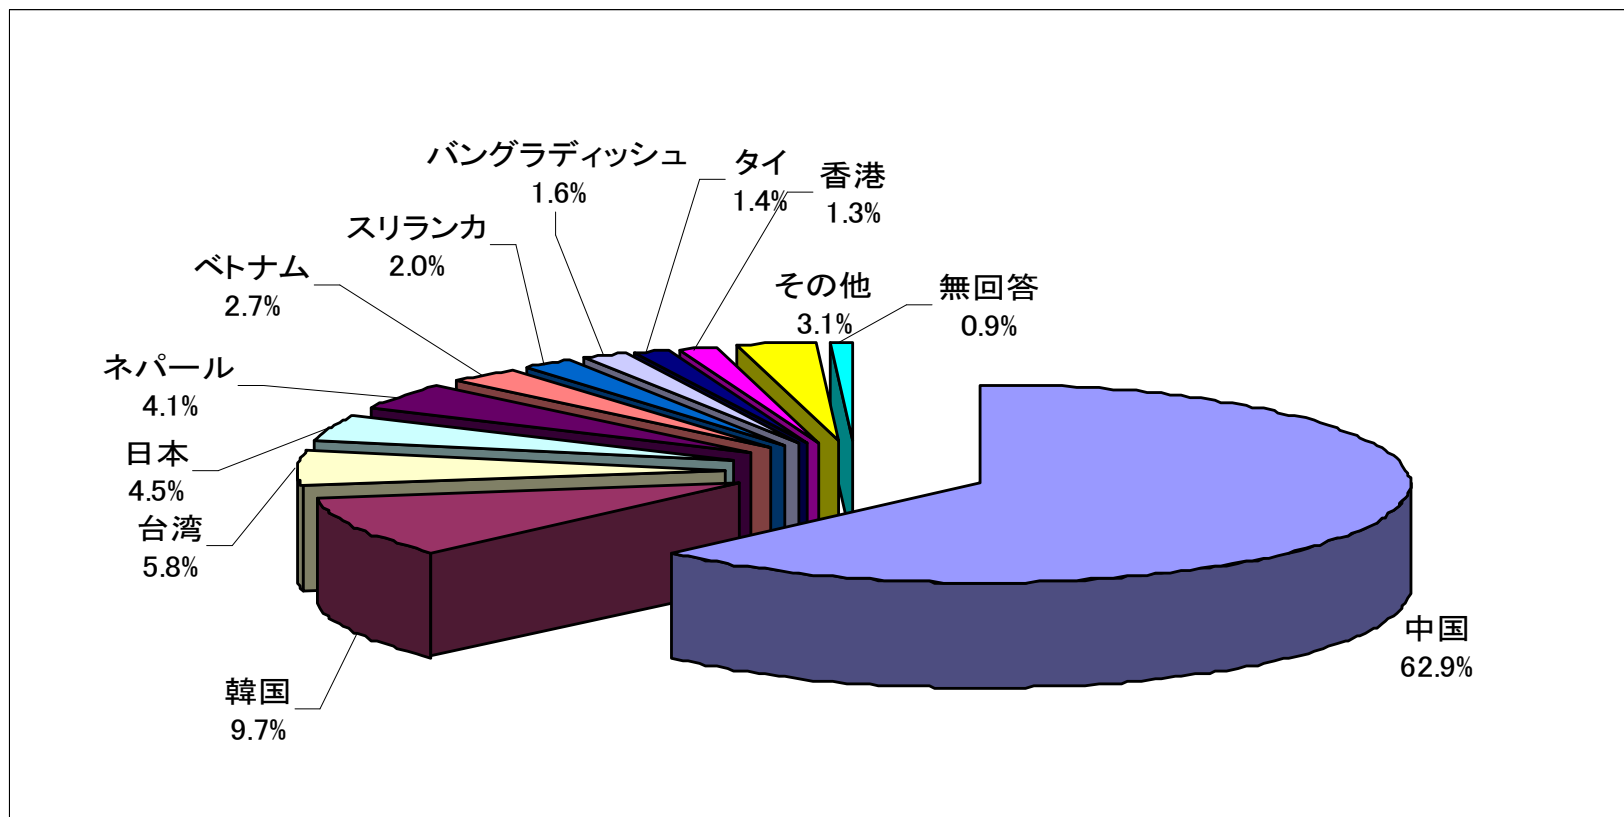

住宅に関する相談

資料コーナー

出展企業数：24社（総ブース数：29ブース）

来場者数：1082名

来場者情報

1. 国・地域

来場者情報

2. 母語及び日本語力

【母語】

【日本語能力試験】

来場者情報

3. 年齢層

4. 母国での最終学歴及び職歴

【母国での最終学歴】

【職歴の有無】

(日本国内での職歴も含む)