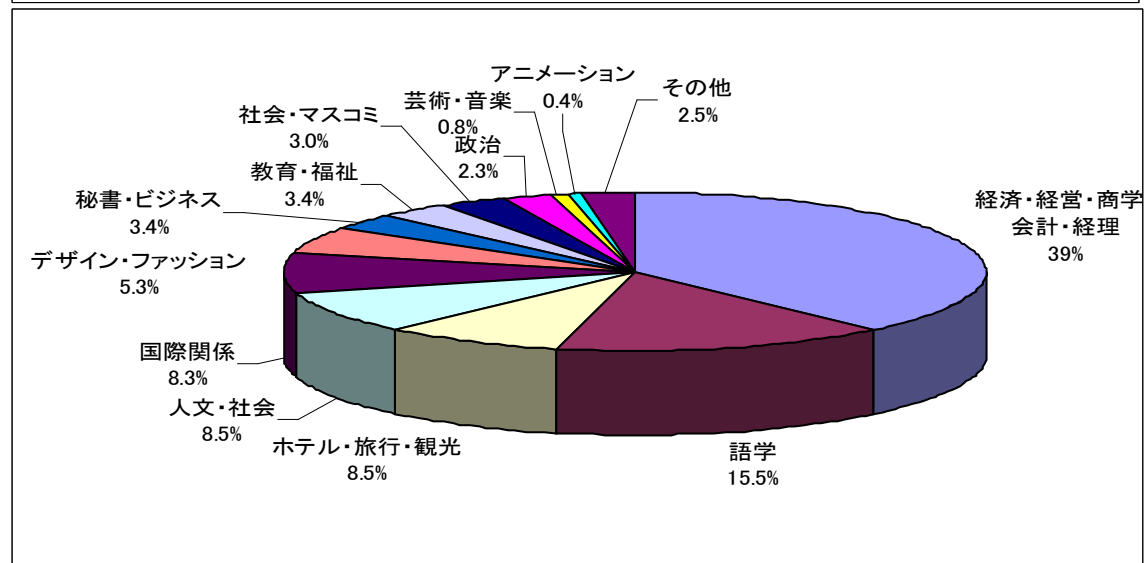

【母語】

【日本語能力試験】

来場者情報

3. 年齢層

4. 母国での最終学歴及び職歴

【母国での最終学歴】

【職歴の有無】

(日本国内での職歴も含む)

7. 現在の状況(詳細—社会人)

【社会人雇用形態別】

来場者情報

8. 専攻別 (社会人含む)

来場者情報

9. 専攻別一詳細

【理系】

【文系】