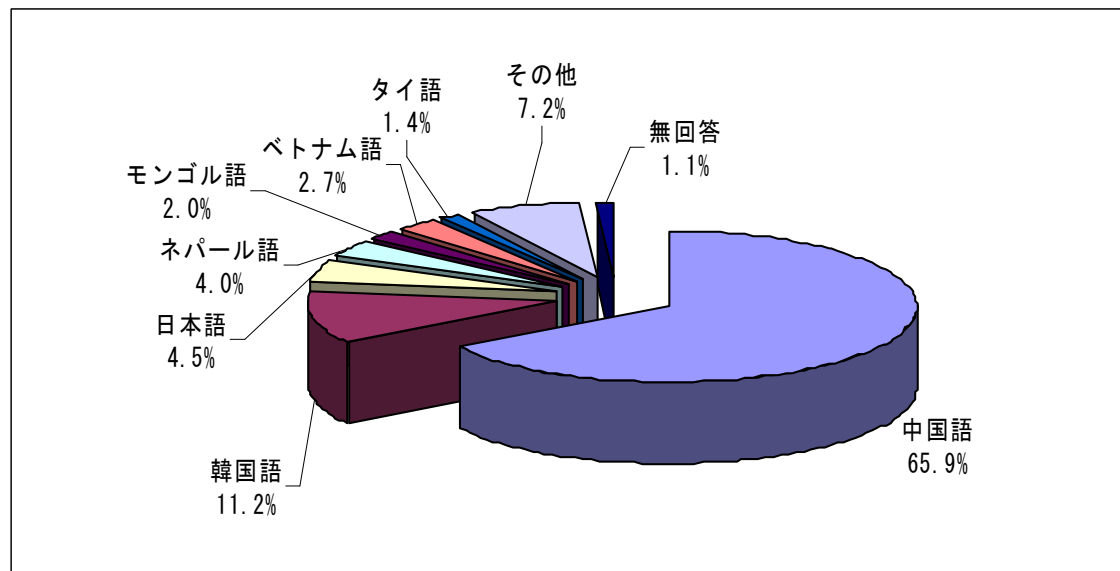

住宅に関する相談

資料コーナー

出展企業数：24社（総ブース数：29ブース）

来場者数：1082名

来場者情報

1. 国・地域

来場者情報

2. 母語及び日本語力

【母語】

【日本語能力試験】

来場者情報

3. 年齢層

4. 母国での最終学歴及び職歴

【母国での最終学歴】

【職歴の有無】

(日本国内での職歴も含む)