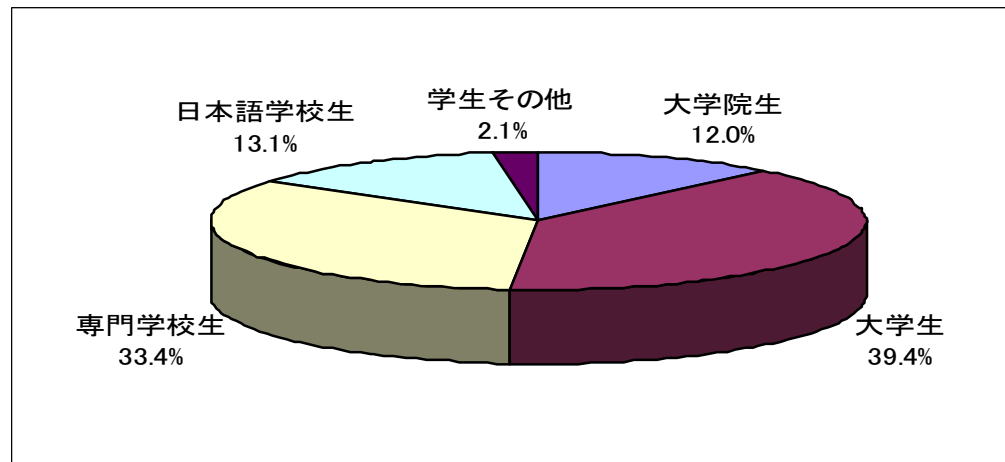

6. 現在の状況(詳細－学生)

【学校種別】