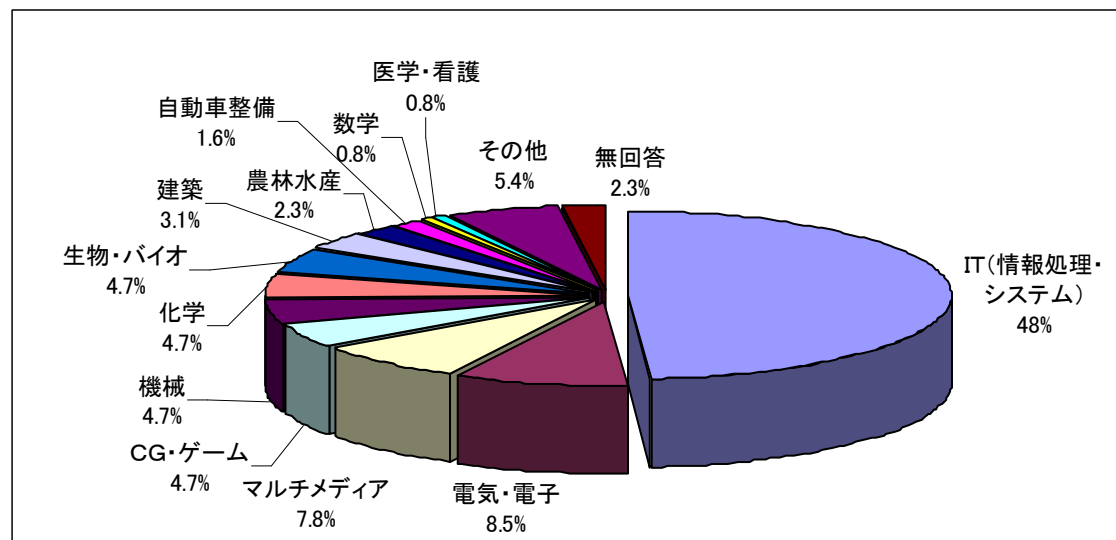

【母語】

【日本語能力試験】

来場者情報

3. 年齢層

4. 母国での最終学歴及び職歴

【母国での最終学歴】

【職歴の有無】

(日本国内での職歴も含む)

7. 現在の状況(詳細—社会人)

【社会人雇用形態別】

来場者情報

8. 専攻別 (社会人含む)

来場者情報

9. 専攻別一詳細

【理系】

【文系】