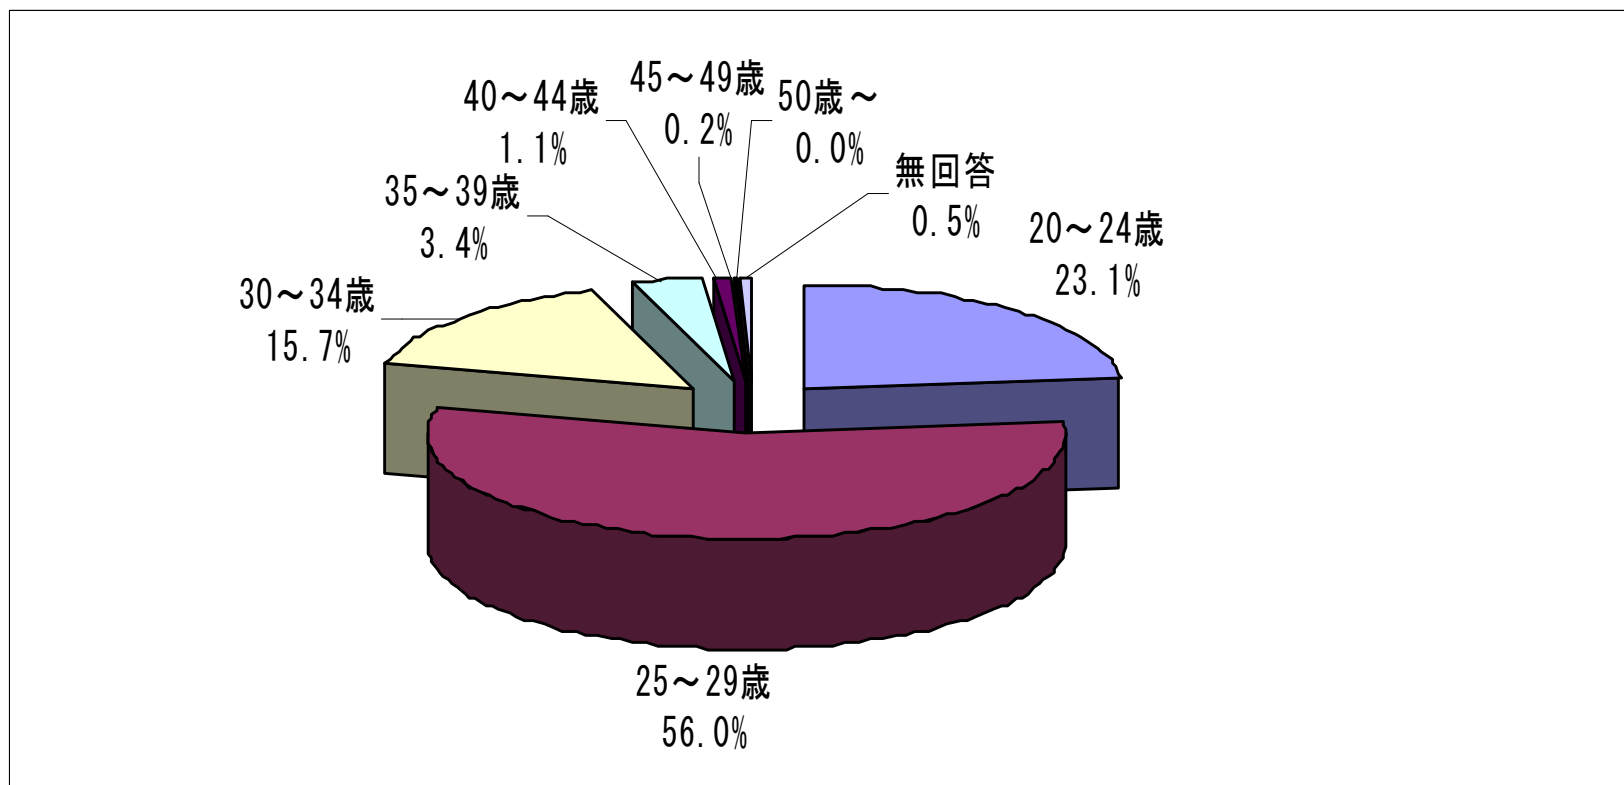

住宅に関する相談

資料コーナー

出展企業数：24社（総ブース数：29ブース）

来場者数：1082名

来場者情報

1. 国・地域

来場者情報

2. 母語及び日本語力

【母語】

【日本語能力試験】

来場者情報

3. 年齢層

4. 母国での最終学歴及び職歴

【母国での最終学歴】

【職歴の有無】

(日本国内での職歴も含む)