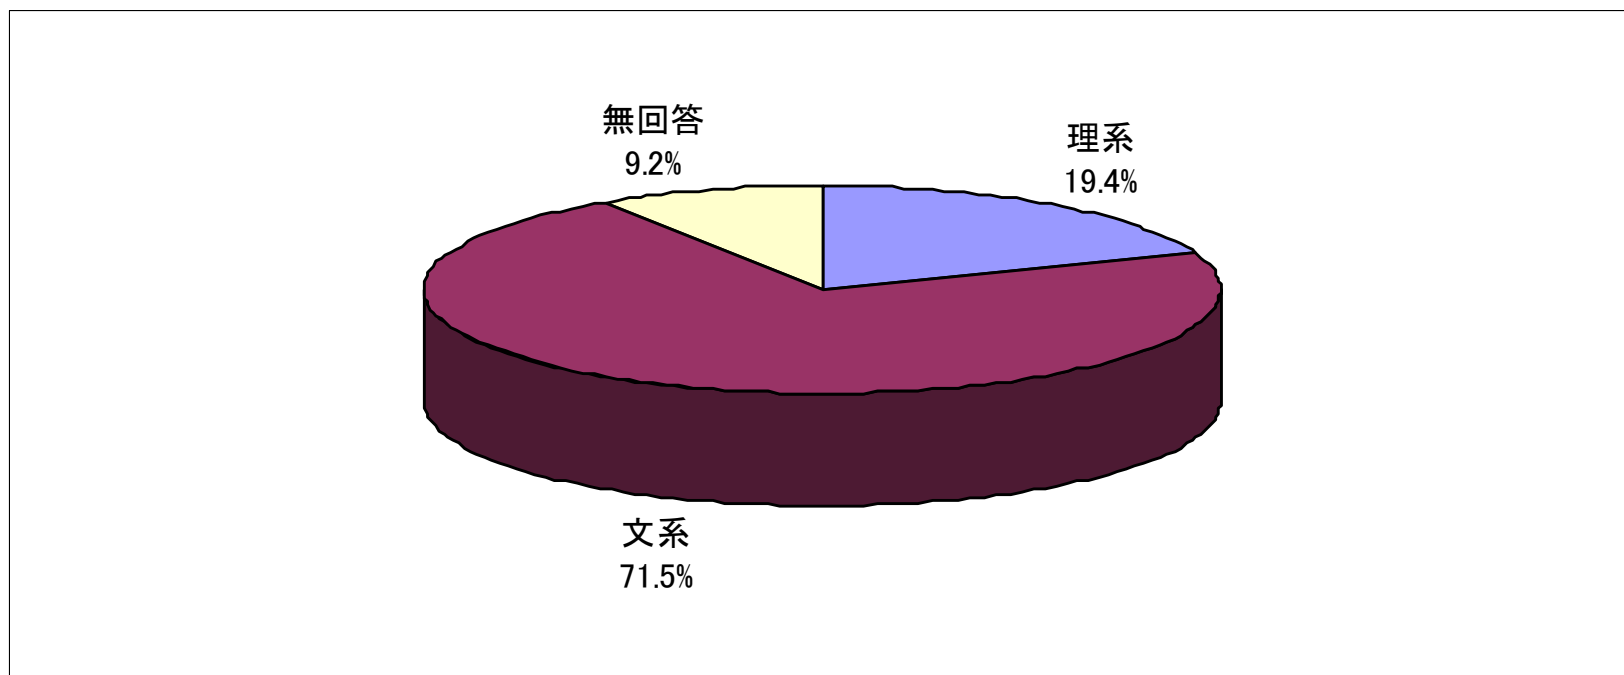

【母語】

【日本語能力試験】

来場者情報

3. 年齢層

4. 母国での最終学歴及び職歴

【母国での最終学歴】

【職歴の有無】

(日本国内での職歴も含む)

7. 現在の状況(詳細—社会人)

【社会人雇用形態別】

来場者情報

8. 専攻別 (社会人含む)

来場者情報

9. 専攻別一詳細

【理系】

【文系】