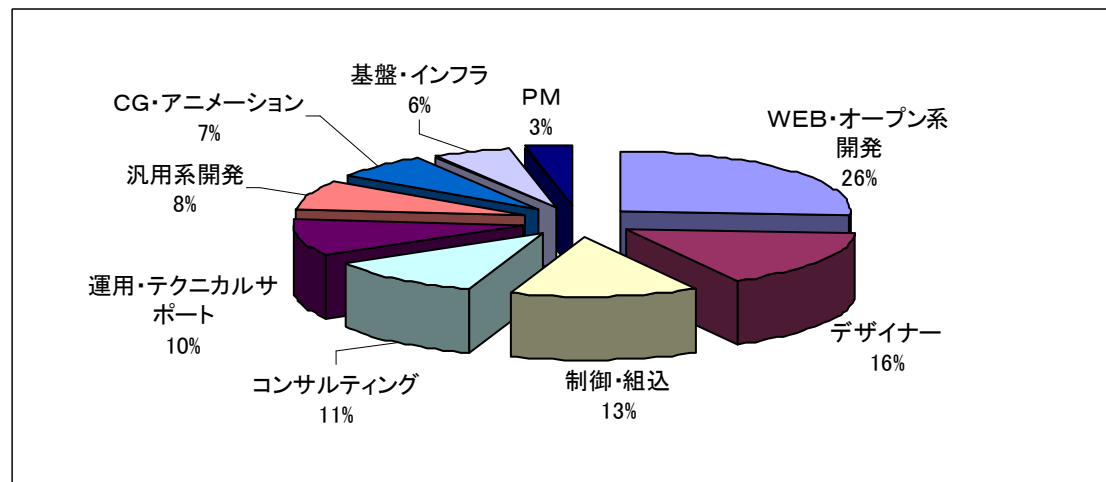

来場者情報

11. 希望職種一詳細(複数回答可)

【IT】