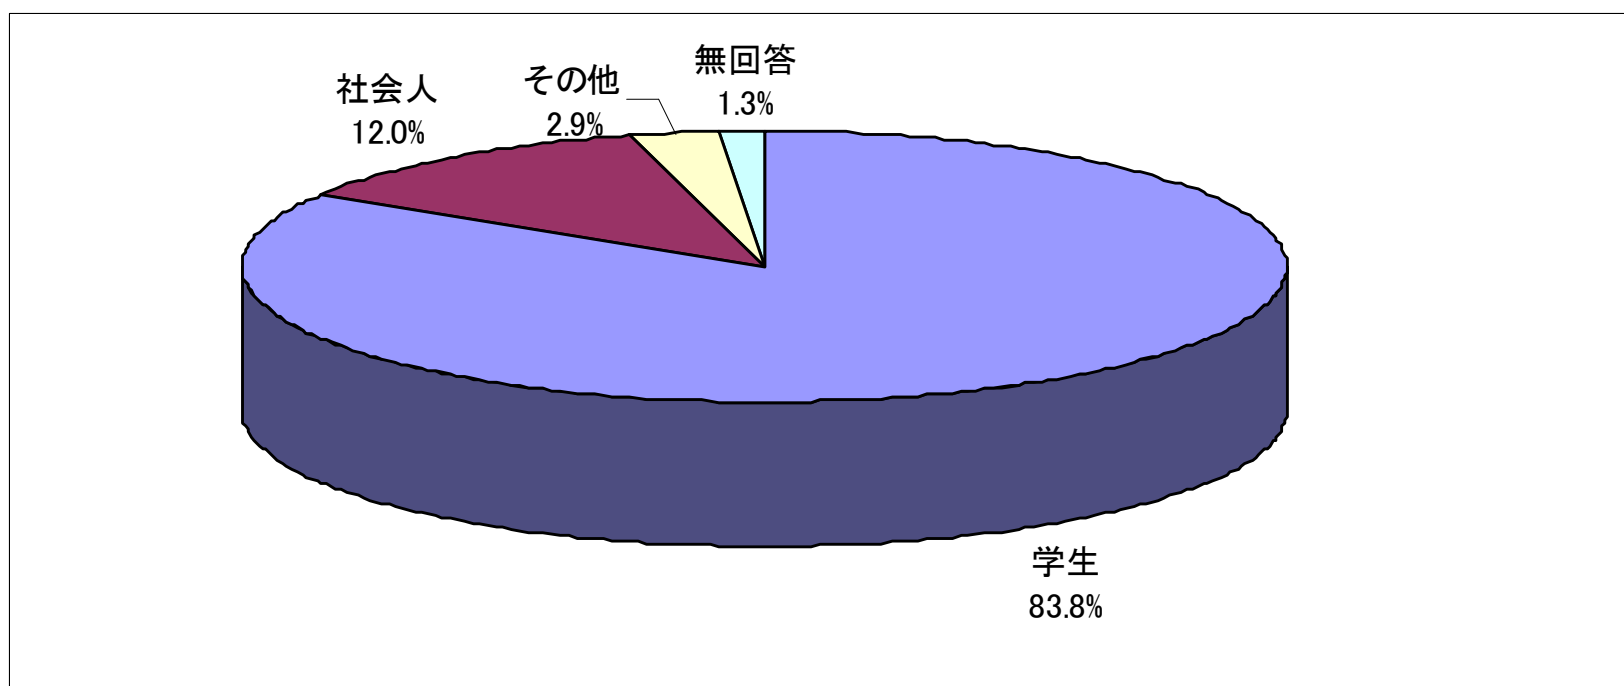

来場者情報

5. 現在の状況