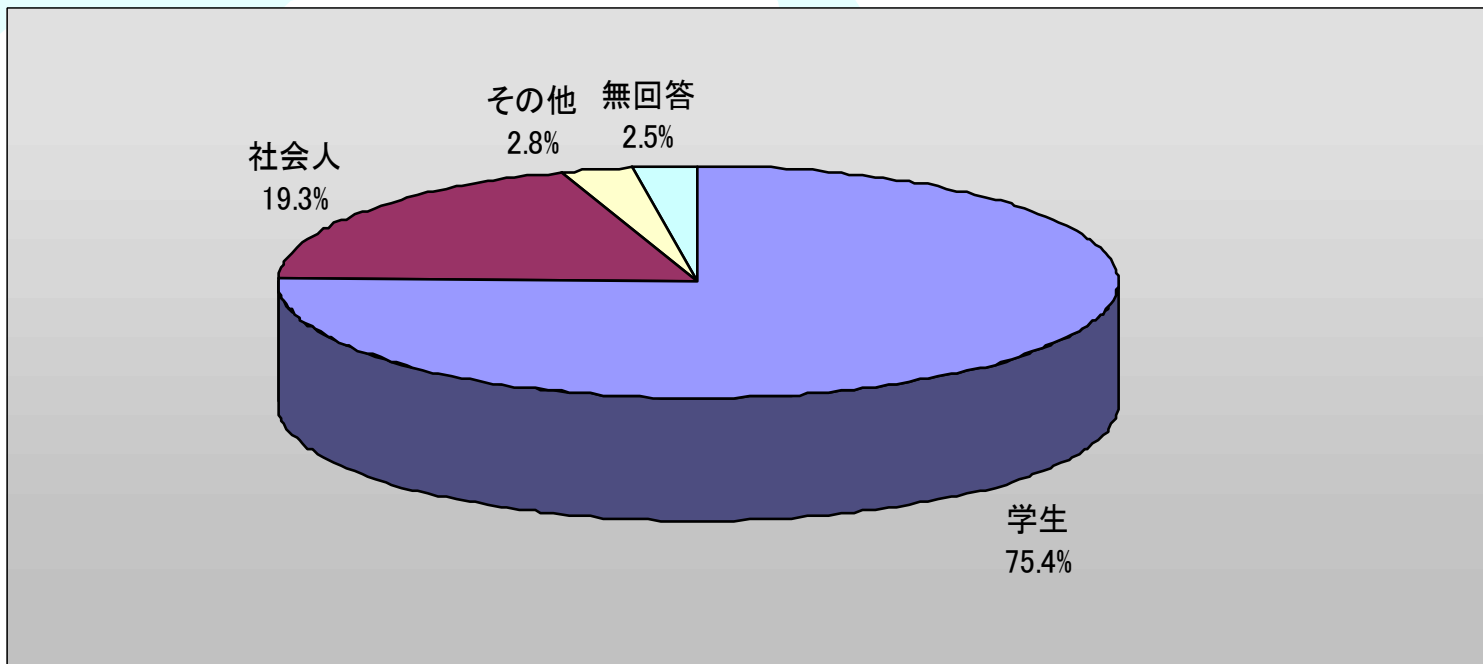

来場者情報

6.現在の状況