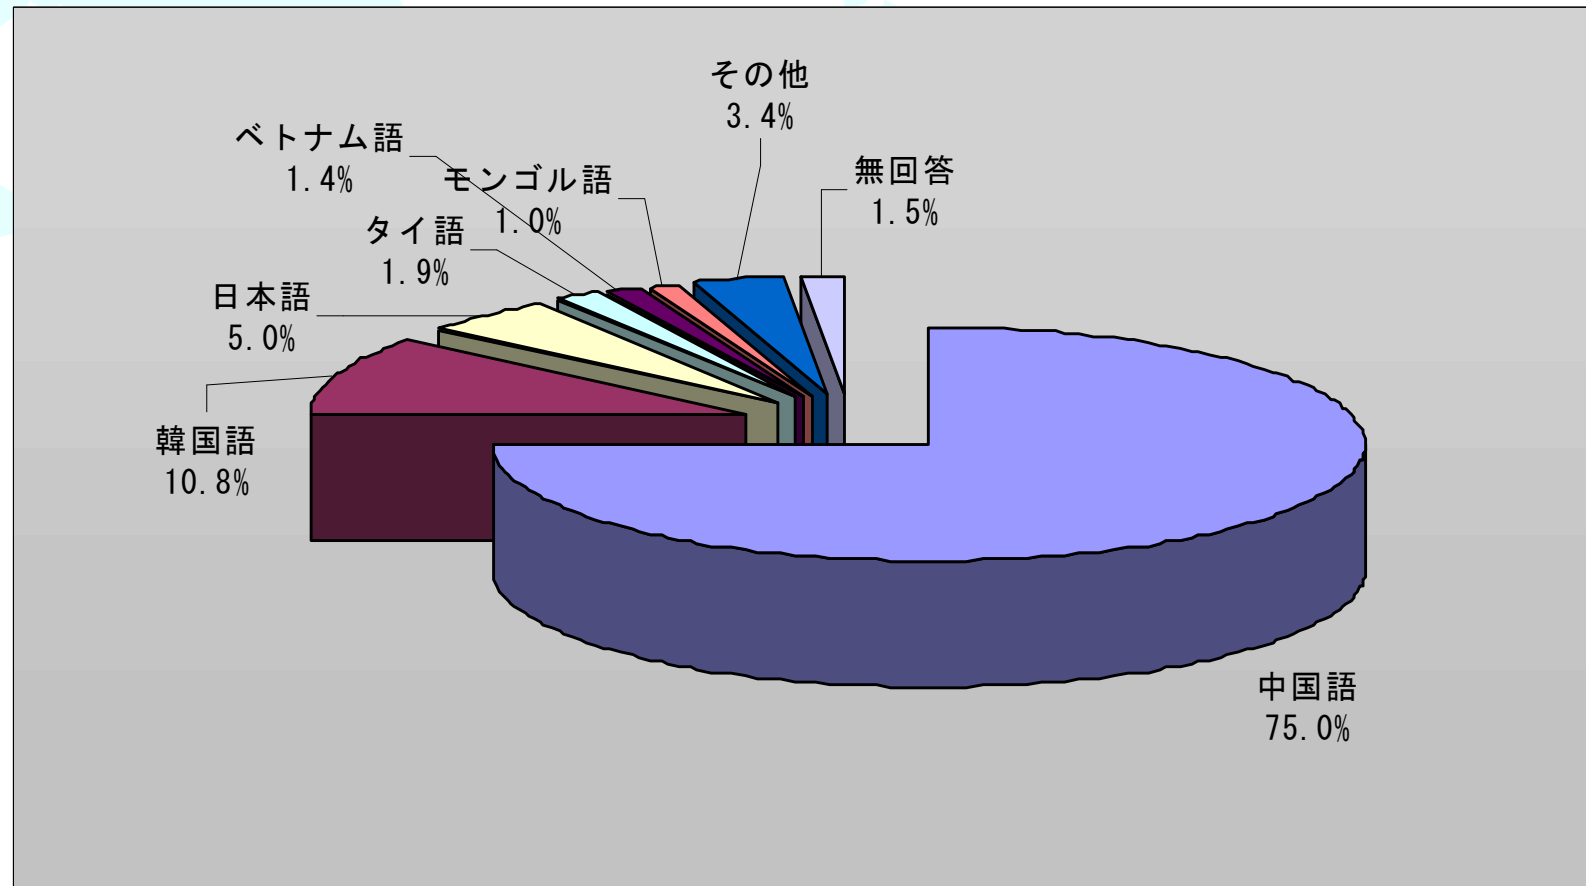

行政書士によるビザ取得に関する個別相談

住宅に関する相談

資料コーナー

出展企業数：17社（総ブース数：19ブース）

来場者数：838名

来場者情報

1. 男女比

来場者情報

2. 国・地域

来場者情報

3.母語

来場者情報

4.年齢層

来場者情報

5. 県別

来場者情報