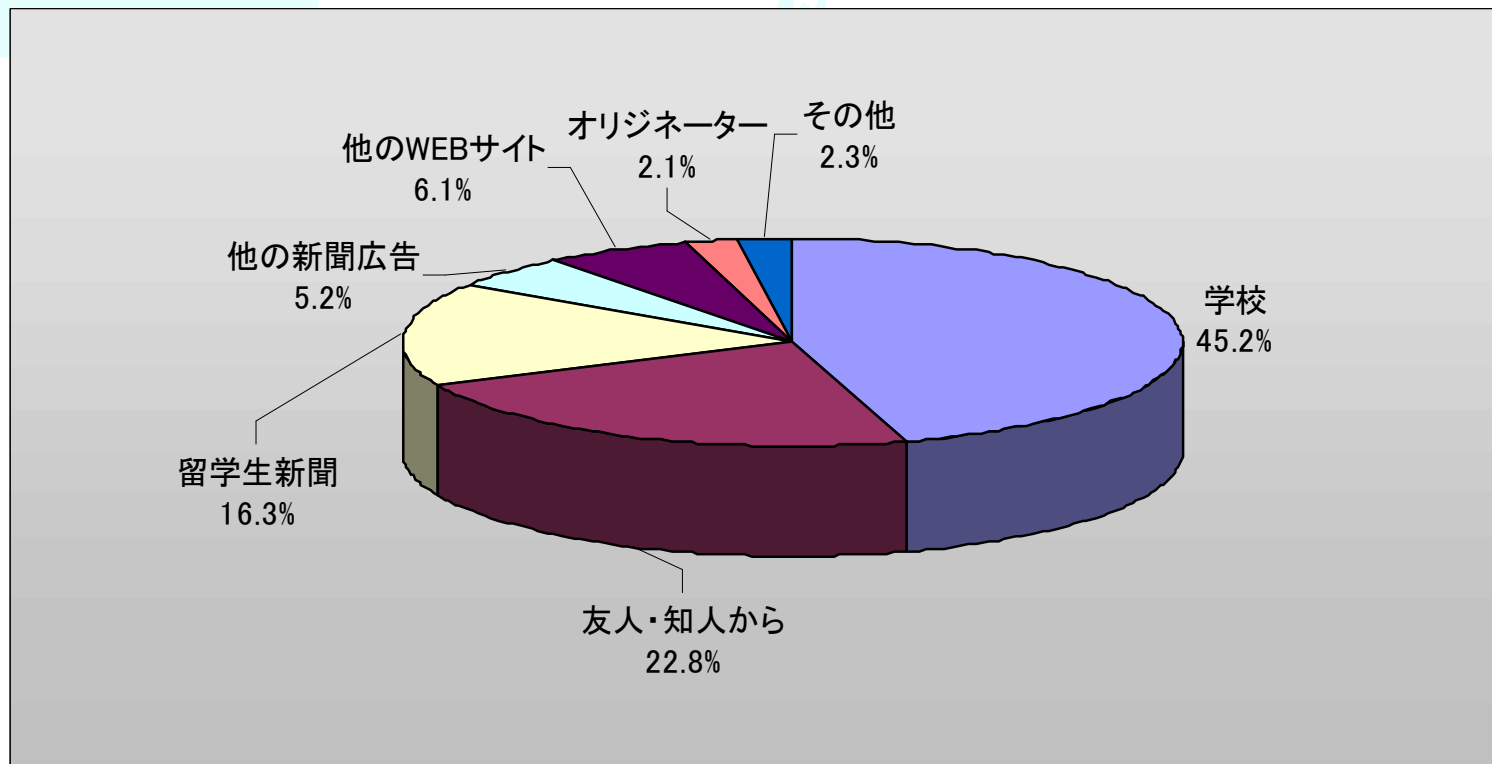

来場者情報

8.現在の状況(詳細-社会人)

【社会人雇用形態別】

来場者情報

9.希望職種・業種(全体)

来場者情報

10.希望職種・業種(詳細)

※ 来場者の記入により、職種・業種が混在しております。

来場者情報

11.希望勤務地

来場者情報

12. 希望年収

来場者情報

13. 媒体

会場風景

会場風景