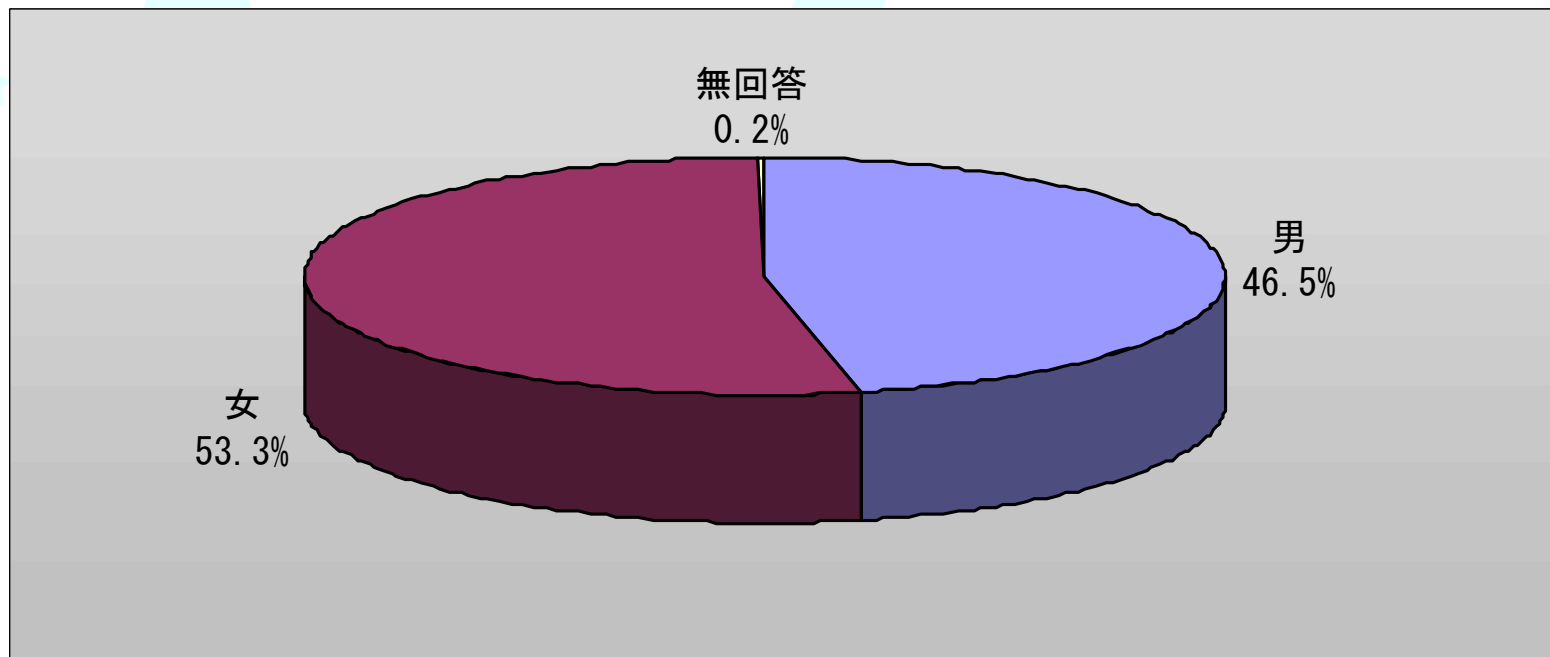

行政書士によるビザ取得に関する個別相談

住宅に関する相談

資料コーナー

出展企業数：17社（総ブース数：19ブース）

来場者数：838名

来場者情報

1. 男女比

来場者情報