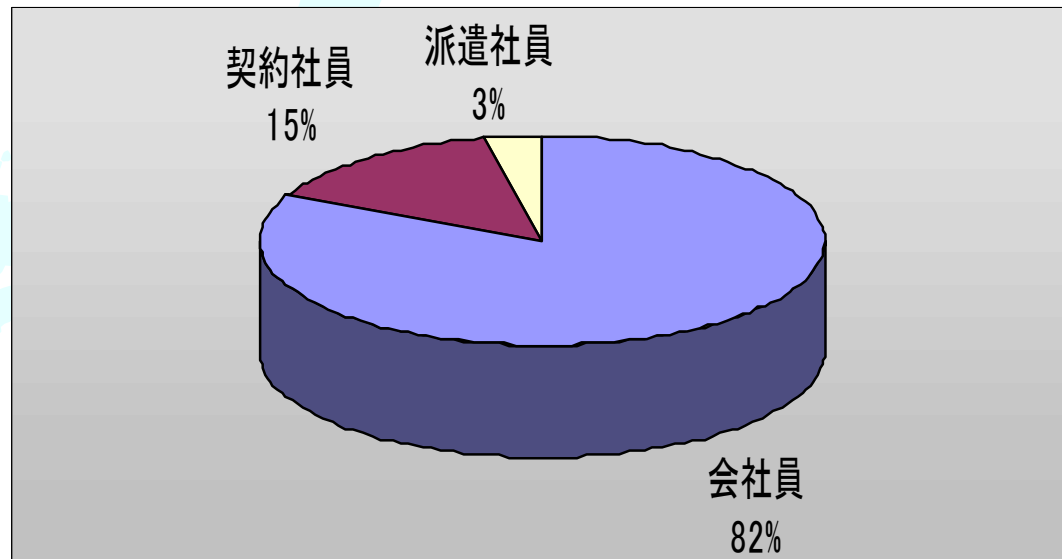

6.現在の状況

来場者情報

7.現在の状況(詳細—学生)

【学校種別】

【卒業年度】

来場者情報

【来場者の主な在籍校】(来場者数順)

大学院	大学	専門学校	日本語学校
早稲田大学大学院	神田外語大学	外語ビジネス専門学校	TOPA21世紀日本語学校
東京外国語大学大学院	拓殖大学	専門学校中野スクールオブビジネス	JET日本語学校
東京大学大学院	江戸川大学	日本外国語専門学校	外語ビジネス専門学校(日本語科)
中央大学大学院	桜美林大学	グレッグ外語専門学校	WINサイビ国際語学校
帝京大学大学院	東洋大学	日商簿記三鷹福祉専門学校	ISI東京学校
東京学芸大学大学院	国士舘大学	グリーン外語専門学校	KCPインターナショナル語学研究院
日本大学大学院	上智大学	秀林外語専門学校	秋葉原千代田国際語学院
法政大学大学院	東海大学	専門学校東京国際ビジネスカレッジ	インターカルト日本語学校
青山学院大学大学院	亜細亜大学	専門学校東京スクールオブビジネス	エリート日本語学校
桜美林大学大学院	産業能率大学	日本健康ビジネス専門学校	システム桐葉外語
城西大学大学院	秀明大学	東京情報ビジネス専門学校	東京ATI日本語学校
大東文化大学大学院	聖学院大学	駿台トラベル&ホテル専門学校	東京状況言語学院
東京工業大学大学院	獨協大学	東京外語専門学校	東京日本橋日本語学校
神戸大学大学院	日本大学	東京観光専門学校	ヒューマンアカデミー
国士舘大学大学院	法政大学	専門学校東京ビジネス外語カレッジ	ヒューマン日本語学校
埼玉工業大学大学院	愛国学園大学	専門学校ヒコ・みづのジュエリーカレッジ	メロス日本語学校
芝浦工業大学大学院	十文字学園女子大学	横浜デザイン学院	※その他多数
東京学芸大学大学院	城西国際大学	早稲田電子専門学校	
東北大学大学院	西武文理大学	王子経理専門学校	
長崎大学大学院	専修大学	国際トラベルホテル専門学校	
名古屋大学大学院	東京経営短期大学	専門学校デジタルアーツ東京	
一ツ橋大学大学院	東京工芸大学	東京工科専門学校	
広島大学大学院	東京国際大学	東京工業専門学校	
宮城教育大学大学院	東京情報大学	東京コミュニケーションアート専門学校	
明治大学大学院	文化女子大学	東京スクールオブミュージック専門学校	
山梨大学大学院	明海大学	日本工学院専門学校	
亜細亜大学大学院	明治大学	日本コンピュータデザイン専門学校	
宇都宮大学大学院	横浜市立大学	専門学校インターナショナル・スクール・オブ・ビジネス	
東京学芸大学大学院	流通経済大学	大原情報ビジネス専門学校	
関東学院大学大学院	早稲田大学	大原簿記学校	
淑徳大学大学院	和洋女子大学	国際観光専門学校	
拓殖大学大学院(博士)	学習院女子大学	国際理工専門学校	
拓殖大学大学院	大東文化大学	新宿情報ビジネス専門学校	
千葉大学大学院	東京経済大学	東京デジタルテクニカル専門学校	
東京農業大学大学院	武蔵工業大学	トラベルジャーナル旅行専門学校	
東京農工大学大学院	麗澤大学	山梨情報科学専門学校	

来場者情報

8.現在の状況(詳細-社会人)

【社会人雇用形態別】

来場者情報

9.希望職種・業種(全体)

来場者情報

10.希望職種・業種(詳細)

※ 来場者の記入により、職種・業種が混在しております。