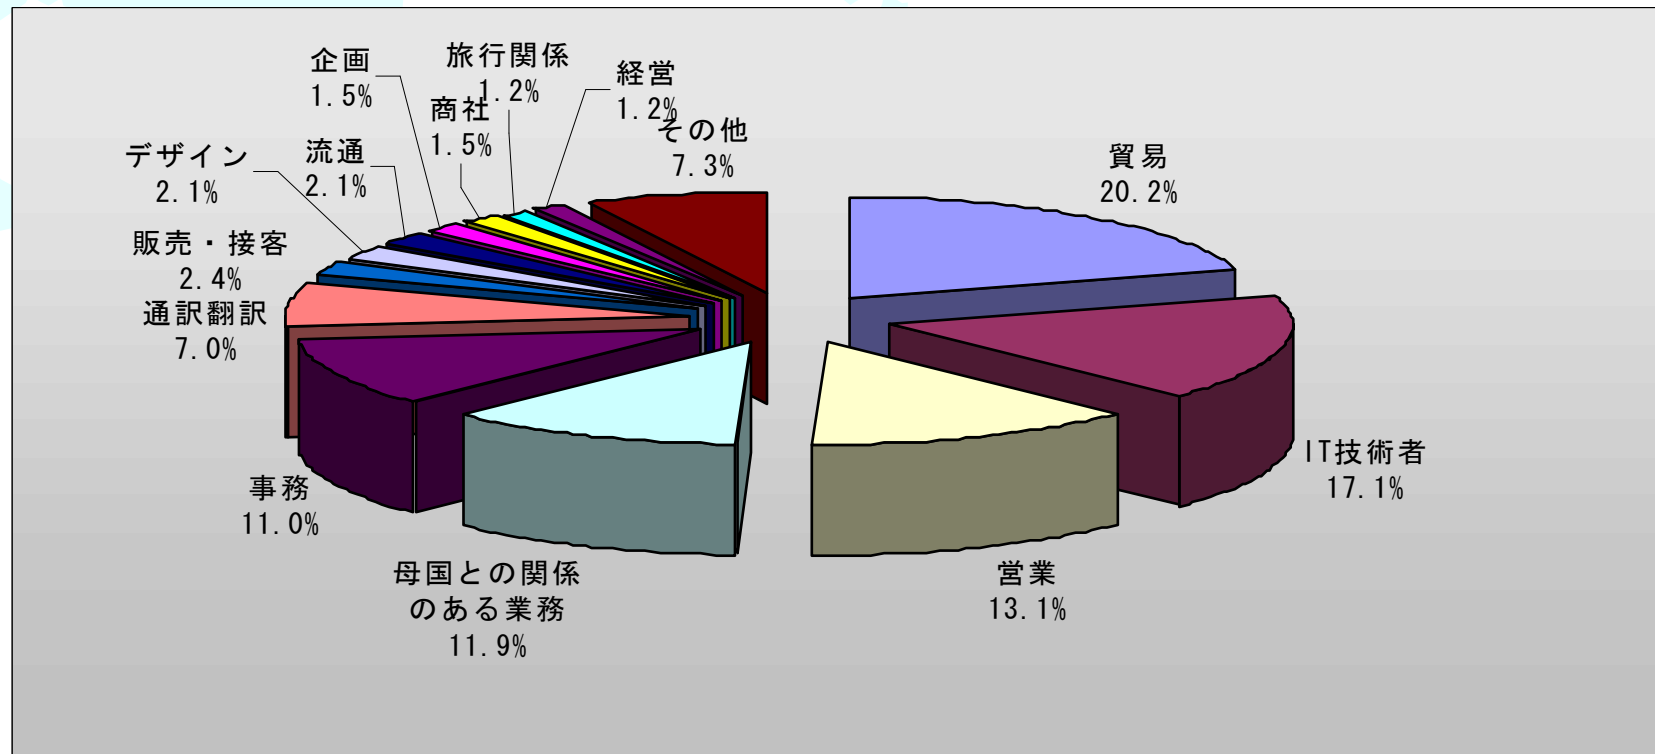

6.現在の状況

来場者情報

7.現在の状況(詳細—学生)

【学校種別】

【卒業年度】

来場者情報

【来場者の主な在籍校】(来場者数順)

大学院	大学	専門学校	日本語学校
早稲田大学大学院	神田外語大学	外語ビジネス専門学校	TOPA21世紀日本語学校
東京外国語大学大学院	拓殖大学	専門学校中野スクールオブビジネス	JET日本語学校
東京大学大学院	江戸川大学	日本外国語専門学校	外語ビジネス専門学校(日本語科)
中央大学大学院	桜美林大学	グレッグ外語専門学校	WINサイビ国際語学校
帝京大学大学院	東洋大学	日商簿記三鷹福祉専門学校	ISI東京学校
東京学芸大学大学院	国士舘大学	グリーン外語専門学校	KCPインターナショナル語学研究院
日本大学大学院	上智大学	秀林外語専門学校	秋葉原千代田国際語学院
法政大学大学院	東海大学	専門学校東京国際ビジネスカレッジ	インターカルト日本語学校
青山学院大学大学院	亜細亜大学	専門学校東京スクールオブビジネス	エリート日本語学校
桜美林大学大学院	産業能率大学	日本健康ビジネス専門学校	システム桐葉外語
城西大学大学院	秀明大学	東京情報ビジネス専門学校	東京ATI日本語学校
大東文化大学大学院	聖学院大学	駿台トラベル&ホテル専門学校	東京状況言語学院
東京工業大学大学院	獨協大学	東京外語専門学校	東京日本橋日本語学校
神戸大学大学院	日本大学	東京観光専門学校	ヒューマンアカデミー
国士舘大学大学院	法政大学	専門学校東京ビジネス外語カレッジ	ヒューマン日本語学校
埼玉工業大学大学院	愛国学園大学	専門学校ヒコ・みづのジュエリーカレッジ	メロス日本語学校
芝浦工業大学大学院	十文字学園女子大学	横浜デザイン学院	※その他多数
東京学芸大学大学院	城西国際大学	早稲田電子専門学校	
東北大学大学院	西武文理大学	王子経理専門学校	
長崎大学大学院	専修大学	国際トラベルホテル専門学校	
名古屋大学大学院	東京経営短期大学	専門学校デジタルアーツ東京	
一ツ橋大学大学院	東京工芸大学	東京工科専門学校	
広島大学大学院	東京国際大学	東京工業専門学校	
宮城教育大学大学院	東京情報大学	東京コミュニケーションアート専門学校	
明治大学大学院	文化女子大学	東京スクールオブミュージック専門学校	
山梨大学大学院	明海大学	日本工学院専門学校	
亜細亜大学大学院	明治大学	日本コンピュータデザイン専門学校	
宇都宮大学大学院	横浜市立大学	専門学校インターナショナル・スクール・オブ・ビジネス	
東京学芸大学大学院	流通経済大学	大原情報ビジネス専門学校	
関東学院大学大学院	早稲田大学	大原簿記学校	
淑徳大学大学院	和洋女子大学	国際観光専門学校	
拓殖大学大学院(博士)	学習院女子大学	国際理工専門学校	
拓殖大学大学院	大東文化大学	新宿情報ビジネス専門学校	
千葉大学大学院	東京経済大学	東京デジタルテクニカル専門学校	
東京農業大学大学院	武蔵工業大学	トラベルジャーナル旅行専門学校	
東京農工大学大学院	麗澤大学	山梨情報科学専門学校	

来場者情報

8.現在の状況(詳細-社会人)

【社会人雇用形態別】

来場者情報

9.希望職種・業種(全体)

来場者情報

10.希望職種・業種(詳細)

※ 来場者の記入により、職種・業種が混在しております。

来場者情報

11.希望勤務地

来場者情報

12. 希望年収

来場者情報

13. 媒体

会場風景

会場風景