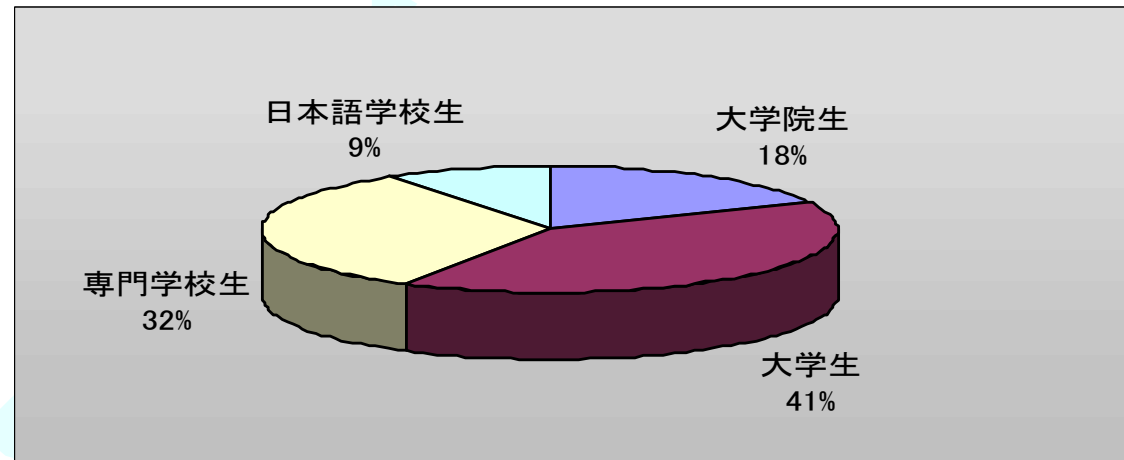

来場者情報

7.現在の状況(詳細—学生)

【学校種別】