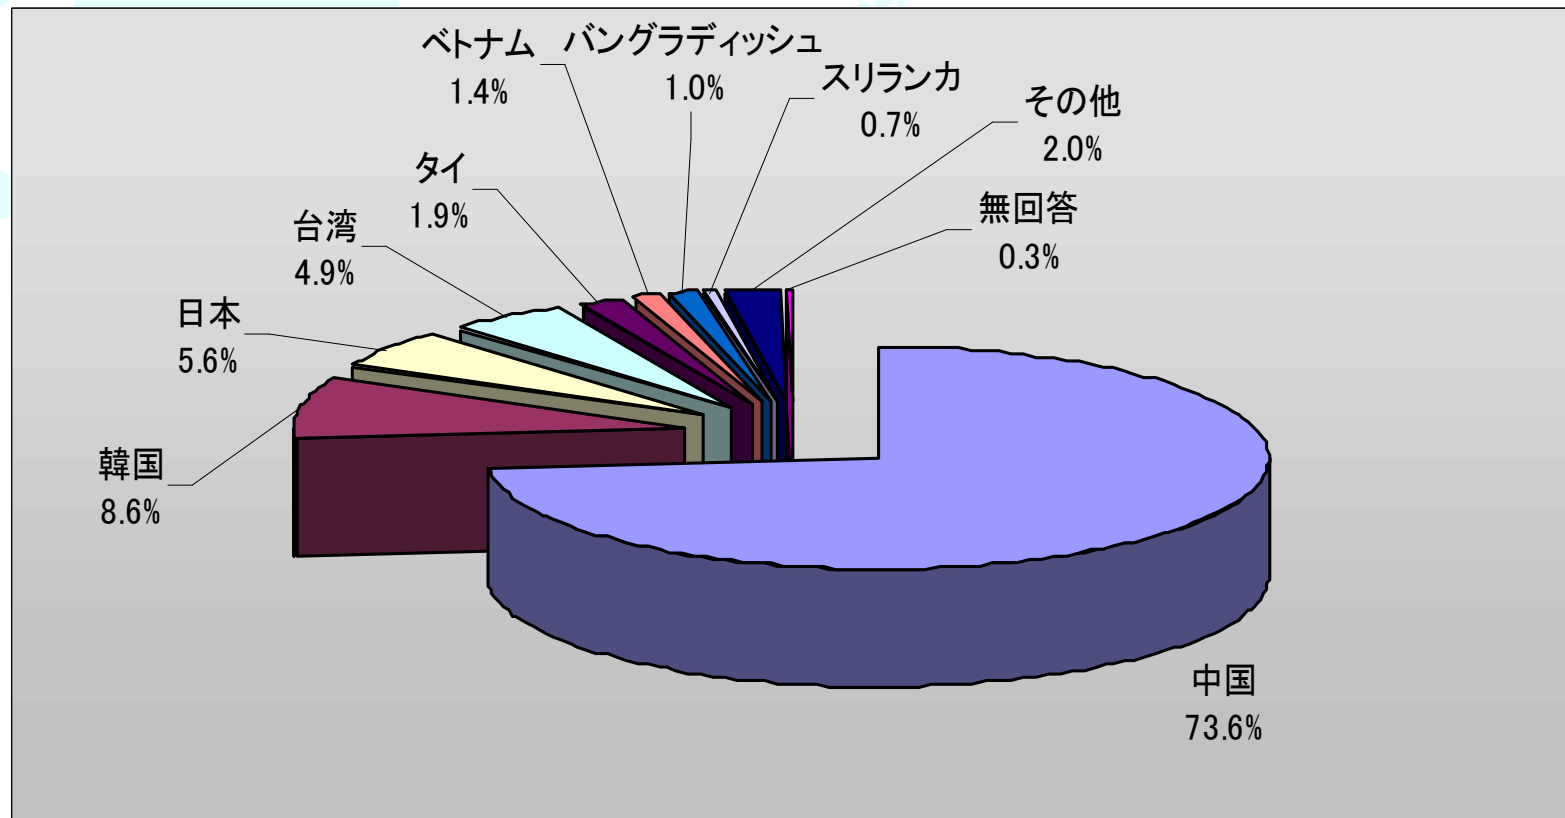

行政書士によるビザ取得に関する個別相談

住宅に関する相談

資料コーナー

出展企業数：17社（総ブース数：19ブース）

来場者数：838名

来場者情報

1. 男女比

来場者情報

2. 国・地域

来場者情報

3.母語

来場者情報

4.年齢層

来場者情報

5. 県別

来場者情報