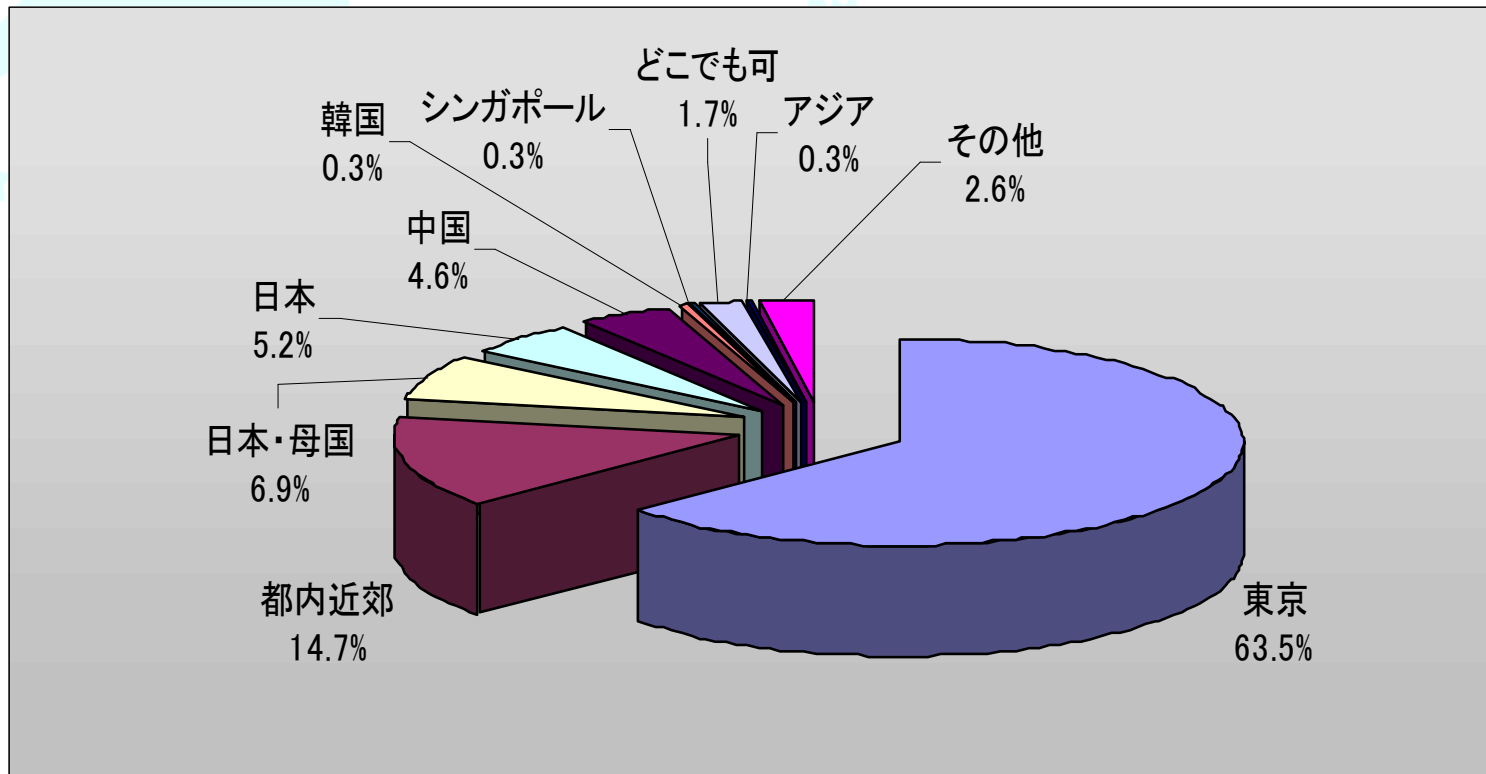

6.現在の状況

来場者情報

7.現在の状況(詳細—学生)

【学校種別】

【卒業年度】

来場者情報

【来場者の主な在籍校】(来場者数順)

大学院	大学	専門学校	日本語学校
早稲田大学大学院	神田外語大学	外語ビジネス専門学校	TOPA21世紀日本語学校
東京外国語大学大学院	拓殖大学	専門学校中野スクールオブビジネス	JET日本語学校
東京大学大学院	江戸川大学	日本外国語専門学校	外語ビジネス専門学校(日本語科)
中央大学大学院	桜美林大学	グレッグ外語専門学校	WINサイビ国際語学校
帝京大学大学院	東洋大学	日商簿記三鷹福祉専門学校	ISI東京学校
東京学芸大学大学院	国士舘大学	グリーン外語専門学校	KCPインターナショナル語学研究院
日本大学大学院	上智大学	秀林外語専門学校	秋葉原千代田国際語学院
法政大学大学院	東海大学	専門学校東京国際ビジネスカレッジ	インターカルト日本語学校
青山学院大学大学院	亜細亜大学	専門学校東京スクールオブビジネス	エリート日本語学校
桜美林大学大学院	産業能率大学	日本健康ビジネス専門学校	システム桐葉外語
城西大学大学院	秀明大学	東京情報ビジネス専門学校	東京ATI日本語学校
大東文化大学大学院	聖学院大学	駿台トラベル&ホテル専門学校	東京状況言語学院
東京工業大学大学院	獨協大学	東京外語専門学校	東京日本橋日本語学校
神戸大学大学院	日本大学	東京観光専門学校	ヒューマンアカデミー
国士舘大学大学院	法政大学	専門学校東京ビジネス外語カレッジ	ヒューマン日本語学校
埼玉工業大学大学院	愛国学園大学	専門学校ヒコ・みづのジュエリーカレッジ	メロス日本語学校
芝浦工業大学大学院	十文字学園女子大学	横浜デザイン学院	※その他多数
東京学芸大学大学院	城西国際大学	早稲田電子専門学校	
東北大学大学院	西武文理大学	王子経理専門学校	
長崎大学大学院	専修大学	国際トラベルホテル専門学校	
名古屋大学大学院	東京経営短期大学	専門学校デジタルアーツ東京	
一ツ橋大学大学院	東京工芸大学	東京工科専門学校	
広島大学大学院	東京国際大学	東京工業専門学校	
宮城教育大学大学院	東京情報大学	東京コミュニケーションアート専門学校	
明治大学大学院	文化女子大学	東京スクールオブミュージック専門学校	
山梨大学大学院	明海大学	日本工学院専門学校	
亜細亜大学大学院	明治大学	日本コンピュータデザイン専門学校	
宇都宮大学大学院	横浜市立大学	専門学校インターナショナル・スクール・オブ・ビジネス	
東京学芸大学大学院	流通経済大学	大原情報ビジネス専門学校	
関東学院大学大学院	早稲田大学	大原簿記学校	
淑徳大学大学院	和洋女子大学	国際観光専門学校	
拓殖大学大学院(博士)	学習院女子大学	国際理工専門学校	
拓殖大学大学院	大東文化大学	新宿情報ビジネス専門学校	
千葉大学大学院	東京経済大学	東京デジタルテクニカル専門学校	
東京農業大学大学院	武蔵工業大学	トラベルジャーナル旅行専門学校	
東京農工大学大学院	麗澤大学	山梨情報科学専門学校	

来場者情報

8.現在の状況(詳細-社会人)

【社会人雇用形態別】

来場者情報

9.希望職種・業種(全体)

来場者情報

10.希望職種・業種(詳細)

※ 来場者の記入により、職種・業種が混在しております。

来場者情報

11.希望勤務地

来場者情報

12. 希望年収

来場者情報

13. 媒体

会場風景

会場風景